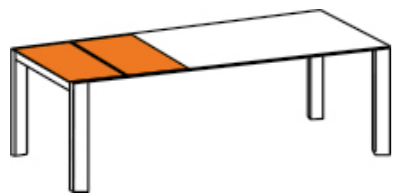

2 Einlegeplatten
2 rallonges