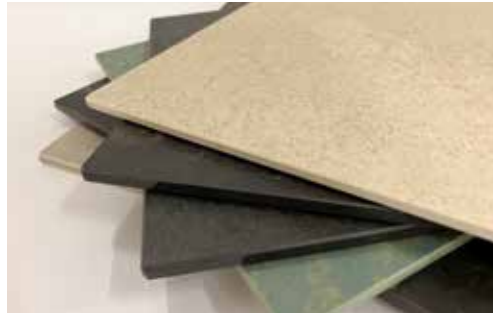

TISCHPLATTEN NACH MASS

PLATEAU DE TABLE SUR MESURE

- Es ist möglich alle Tischplatten nach Mass zu bestellen. Der Preis berechnet sich pro Quadratmeter m².
- C'est possible de commander toutes les plateaux de table en vrac, le prix est au mètre carré m².