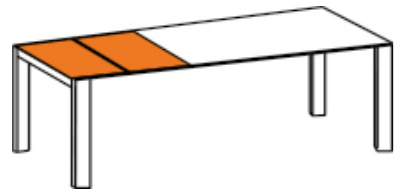

2 Einlegeplatten
2 rallonges

Masse | dimensions

Ausziehtisch | tablé à rallonge: 172/232 – 222/282/342 x 95cm
Gestell | pied: 100 x 40mm
Höhe | hauteur: 74cm