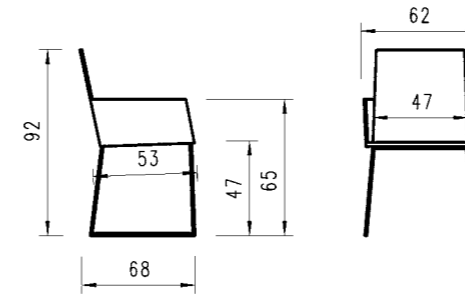

Geflecht Twisted | tressage twisted			Rope		
Abaco Philipino 18	Ebony 49	Beige 40	Light Green 50		
Sitzpolster Copacabana black 090	Sitzpolster Copacabana white-grey 165	Sitzpolster Southend white 130	Sitzpolster Calasaona light green 130		
Gestell structure	Artikel-Nr No d'article				
Gestell Kufe Aluminium anthrazit pied à patin en aluminium anthracite	30INX32-...	315	315	315	445
Gestell Kufe Aluminium powder pied à patin en aluminium powder	30INX20-40	--	--	315	--

Gestell structure	Artikel-Nr No d'article	Geflecht Rope | tressage rope			
		Black Dark grey	Twist 2705 anthrazit	Sibirian grey	Southend 164 light grey
Gestell Kufe Aluminium anthrazit pied à patin en aluminium anthracite	30INX40	380	--	--	--
Gestell Kufe Aluminium anthrazit pied à patin en aluminium anthracite	30INX41	--	--	380	--
Sitzschale Cosy / Kissen coque d'assise / coussins	70009-2705	--	120	--	--
Sitzschale Cosy/ Kissen coque d'assise / coussins	70009-164	--	--	--	180
Sitzkissen coussin de siège	70004-2705	--	65	--	--
Sitzkissen coussin de siège	70004-164	--	--	--	85