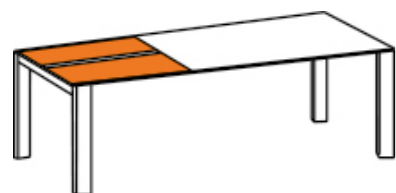

OLYMPIA TURIN

System | système

Fix

1 Einlegeplatte oder
1 Dreheinlage
1 rallonge ou
1 rallonge a pivoter

2 Einlegeplatten
2 rallonges

1 Klappeinlage
1 rallonge rabattable

Masse | dimensions

Fix: 140 – 300 x 95cm
Ausziehtisch | tablé à rallonge: 140/200 – 210/270/330 x 95cm
Gestell | pied: 100 x 50mm
Höhe | hauteur: 75 – 76 cm