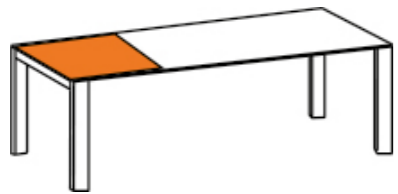

1 Einlegeplatte oder
1 Dreheinlage
1 rallonge ou
1 rallonge a pivoter