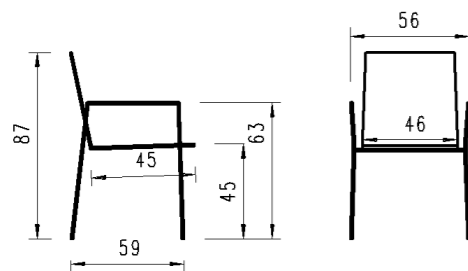

Gestell structure	Artikel-Nr No d'article	Textilen
4- Fuss Edelstahl Rundrohr 4-pied en inox tube rond	32EX35-...	Batyliné Eden black 90
	190