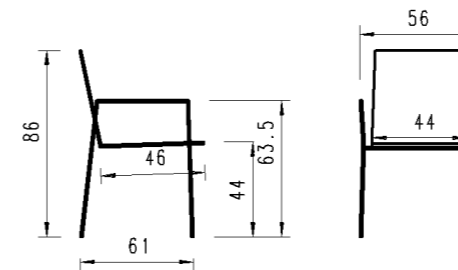

Gestell structure	Artikel-Nr No d'article	Textilen
		Charcoal black 99
4- Fuss Aluminium anthrazit 4-pied en aluminium anthracite	30INX39-...	160