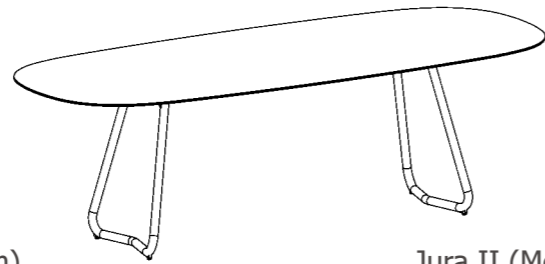

■ **Tisch Jura** 200 x 100cm, **Fuss Delemont** Edelstahl, Tischplatte Dekton Adia
Stuhl Espanyol, Gestell Edelstahl, Textilien Sitex taupe mit Alu-Auflage Armlehne

■ **table Jura** 200 x 100cm, **pied Delemont** en inox, plateau en Dekton Adia
chaise Espanyol, pied en inox, textilen Sitex taupe avec revêtement en alu accoudoir

■ **Tisch Jura** 220 x 100cm, **Fuss Delemont** Stahl anthrazit, Tischplatte Keramik Beton hell
Stuhl Allanis, Gestell Aluminium anthrazit, Geflecht Twisted ebony, Sitzpolster Copacabana white-grey

■ **table Jura** 220 x 100cm, **pied Delemont** en acier anthracite, plateau en céramique Beton hell
chaise Allanis, pied en alu anthracite, twisted ebony, coussin de siège Copacabana white-grey

JURA DELEMONT

System | système

Jura I (Bootsform)

Jura II (Meta-Oval) nur:
200x100cm = Art-Nr. 2010M
240x100 = Art-Nr. 2040M

1 Klappeinlage
1 rallonge rabattable

Masse | dimensions

Fix: 160 | 180 x 90 | 200 – 300 x 100cm
Klappeinlage | rallonge rabattable: 160/220 – 280/340 x 100cm
Gestell Rundrohr | pied tube ronde: ø 35mm
Höhe | hauteur: 74 – 75 cm