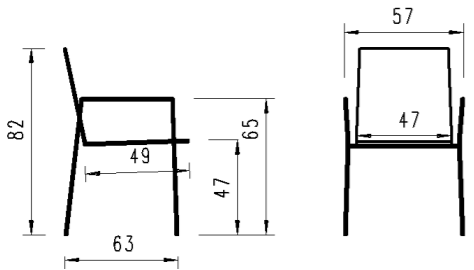

Geflecht Band I bande de tressage	
Anthrazit 161 Copacabana Southend white grey 161	
Gestell structure	Artikel-Nr No d'article
4- Fuss Aluminium anthrazit 4-pied en aluminium anthracite	30EX14-... 360