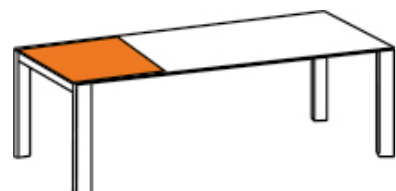

OLYMPIA TURIN

■ **table Olympia** 210/270 x 95cm, plateau en céramique Adia
pied turin en bois teak
chaise Allanis pied en alu anthracite, twisted beige, coussin de siège Southend white

■ **Tisch Olympia** 210/270 x 95m, Tischplatte Keramik Adia
Fuss Turin Holz Teak
Stuhl Allanis Fuss Aluminium anthrazit, Geflecht twisted beige, Sitzpolster Southend white

OLYMPIA TURIN

System | système

Fix

1 Einlegeplatte oder
1 Dreheinlage
1 rallonge ou
1 rallonge a pivoter

2 Einlegeplatten
2 rallonges

1 Klappeinlage
1 rallonge rabattable

Masse | dimensions

Fix: 140 – 300 x 95cm
Ausziehtisch | tablé à rallonge: 140/200 – 210/270/330 x 95cm
Gestell | pied: 100 x 50mm
Höhe | hauteur: 75 – 76 cm