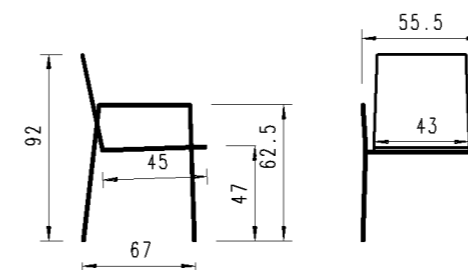

Gestell structure	Artikel-Nr No d'article	Textilen
4- Fuss Gestell Holz Teak 4-pied en teak	30INX9-...	Batyliné Eden black 90
	210