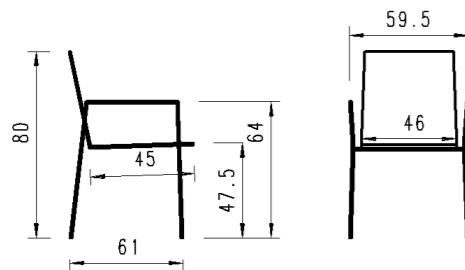

Geflecht Band | bande de tressage				
Anthrazit 161	Silber 130	Braun 63		
Sitz- und Rückenpolster Southend grey 161	Sitz- und Rückenpolster Southend white 130	Sitz- und Rückenpolster Southend Sea green 63		
Gestell structure	Artikel-Nr No d'article			
4- Fuss Aluminium anthrazit 4-pied en aluminium anthracite	10EX13-...	435	435	435