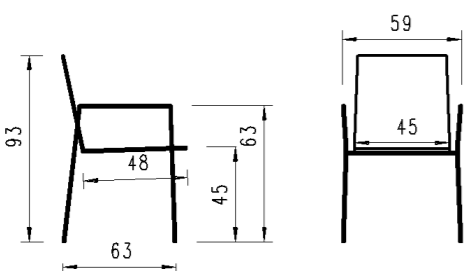

Ausführung: stapelbar mit Armlehneapplikation in Teak
Version: empilable avec accoudoir en teak

Textilen	
Charcoal grey 25	
Gestell structure	Artikel-Nr No d'article
4- Fuss Aluminium anthrazit 4-pied en aluminium anthracite	32EX18-...
	130