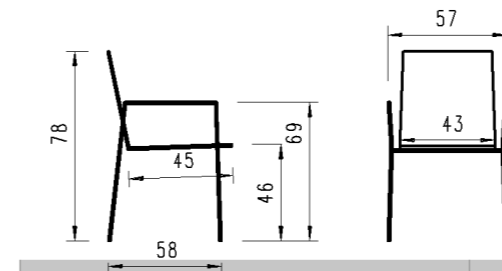

Sitzschale Kunststoff I siège en plastique	
weiss 10 schwarz 80	
Gestell structure	Artikel-Nr No d'article
Fussgestell Aluminium anthrazit piètement en aluminium anthracite	32EX30-... 140