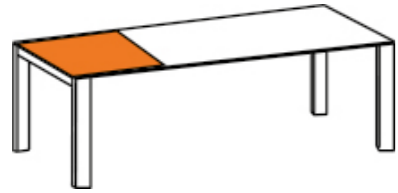

ETNA DELTA

System | système

1 Einlegeplatte
1 rallonge