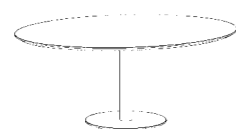

355

Ellipse
ellipse

Art.-Nr. | No d'article: 355

Masse | dimensions

quadratisch | carré: 80 x 80cm
rechteckig | rectangulaire: 130 x 80 | 160 – 200 x 90 | 220 – 260 x 100
rund | ronde: ø 80 | 120 | 130 | 140cm
Ellipse | ellipse: 180 x 120cm
Höhe | hauteur: 73 - 74cm