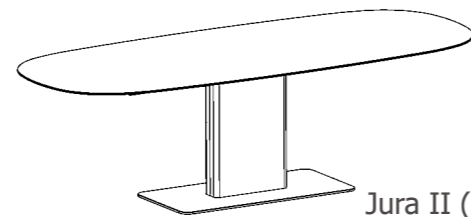

JURA MOLLIS

table Jura 240 x 100cm, plateau en céramique Alaska
piéd Mollis en acier anthracite
chaise Paz pied en alu anthracite, rope anthracite,
cousin Southend white grey

Tisch Jura 240 x 100cm, Tischplatte Keramik Alaska
Fuss Mollis Stahl anthrazit lackiert
Stuhl Paz Gestell Aluminium anthrazit, Rope anthrazit, Sitzkissen Southend white grey

JURA MOLLIS

System | système

Jura I (Bootsform)

Jura II (Meta-Oval) nur:
200x100cm = Art-Nr. 2010M
240x100 = Art-Nr. 2040M

Masse | dimensions

Fix: 160 | 180 x 90 | 200 – 260 x 100cm
Höhe | hauteur: 74cm

Gestell | pied