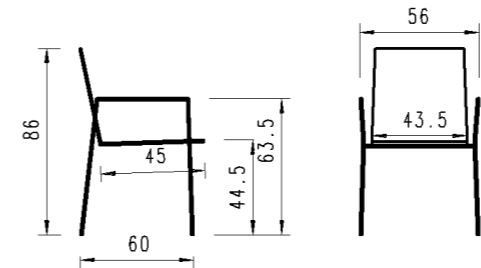

Gestell structure	Artikel-Nr No d'article	Textilen	
		Batyline	Sitex
4- Fuss Edelstahl 4-pied en inox	30INX16-...	Eden black 90 285	Taupe 325 Mouse Grey 326 285