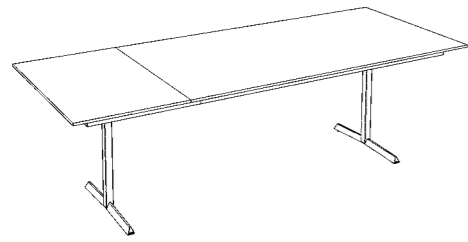

OLYMPIA GARDA

System | système

1 Einlegeplatte
1 rallonge

Masse | dimensions

Ausziehtisch | table à rallonge:
160/220 x 95cm
Gestell | pied: 40mm
Höhe | hauteur: 73cm