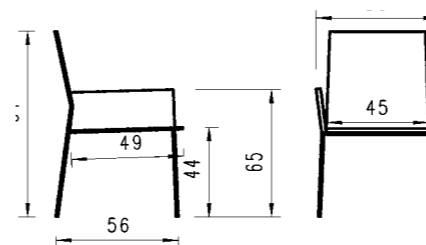

Ausführung: stapelbar, 4-Fuss Gestell mit Armlehnen
Version: empilable, 4-pieds avec accoudoirs

Textilen gepolstert | rembourré		Anthrazit	Powder	Schlamm
		Sitzpolster mit Magnet anthrazit 988	Sitzpolster mit Magnet beige 0916	Sitzpolster mit Magnet braun 0209
Gestell structure	Artikel-Nr No d'article			
4- Fuss Stahl Rundrohr 4-pied en acier ronde	40EX25-...	170	170	170