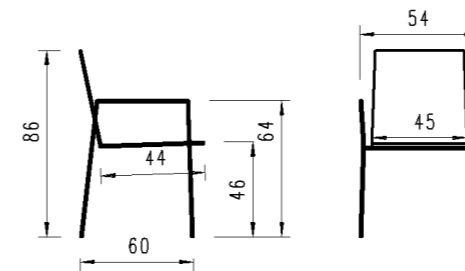

Gestell structure	Artikel-Nr No d'article	Textilen
		Charcoal grey 25
4- Fuss Aluminium anthrazit lackiert 4-pied en aluminium laqué anthracite	30INX38-...	140