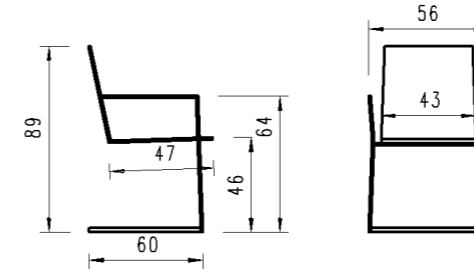

Gestell structure	Artikel-Nr No d'article	Textilen	
		Batyline	Sitex
Freischwinger Edelstahl chaise en luge en inox	30INX12-...	Eden black 90 315