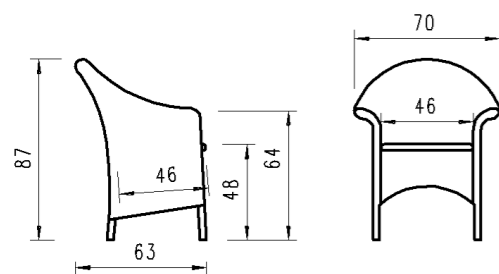

Ausführung: Geflecht Twisted 20mm, 4- Fussgestell inkl. Sitzpolster Copacabana oder Southend
Version: tressage twisted 20mm, 4-pied, coussin d` assise inclus Copacabana ou Southend

Geflecht Twisted | tressage twisted			
Gestell structure	Artikel-Nr No d'article	Abaco Philipino 18 Sitzpolster Copacabana black 090	Beige (40) 41 Sitzpolster Copacabana beige 141
4- Fuss Gestell Aluminium, Geflecht twisted Abaco Philipino 4-pied en aluminium anthracite tressage twisted Abaco Philipino	30INX85-18	455	--
4- Fuss Gestell Aluminium, Geflecht twisted beige 4-pied en aluminium anthracite tressage twisted beige	30INX85-41	--	455