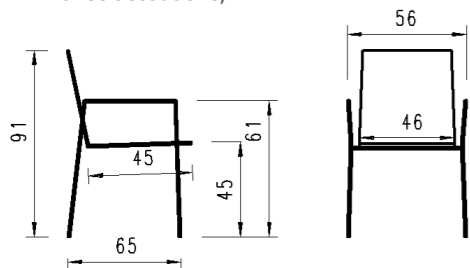

Ausführung: stapelbar, Sitz- und Rückenfläche gepolstert mit Armlehnen
Version: empilable, Siège et dossier rembourrés avec accoudoirs,

Textilen gepolstert | rembourré	
Batylne Eden black 90	
Gestell structure	Artikel-Nr No d'article
4- Fuss Aluminium anthrazit 4-pied en aluminium anthracite	33EX10-90
	235