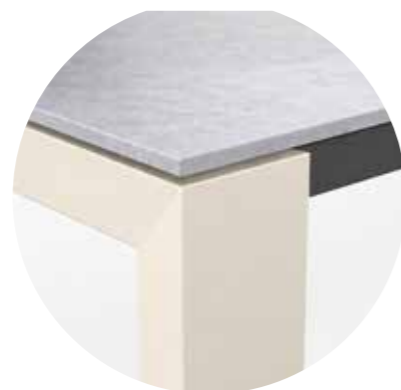

Gestell Aluminium anthrazit
pied en acier anthracite

Gestell Aluminium powder
pied en acier powder

Keramik 6/7mm	
Ocean-Black	-73
Basalt	-81
Dark-Night	-89
Oxido-Flame	-90
Beton-Hell	-92
Beton-Dunkel	-95