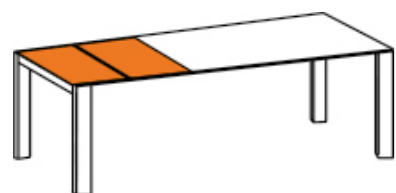

OLYMPIA TURIN

System | système

Fix

1 Einlegeplatte oder
1 Dreheinlage
1 rallonge ou
1 rallonge a pivoter

2 Einlegeplatten
2 rallonges

1 Klappeinlage
1 rallonge rabattable

Masse | dimensions

Fix: 140 – 300 x 95cm
Ausziehtisch | tablé à rallonge: 140/200 – 210/270/330 x 95cm
Gestell | pied: 100 x 50mm
Höhe | hauteur: 75 – 76 cm