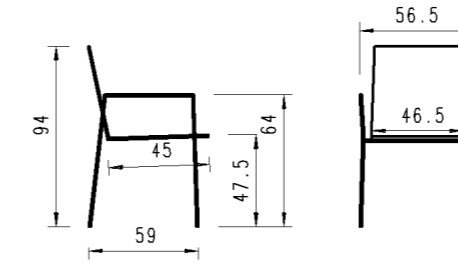

Gestell structure	Artikel-Nr No d'article	Textilen
4- Fuss Edelstahl 4-pied en inox	30INX23-...	Sitex Taupe 325
	255