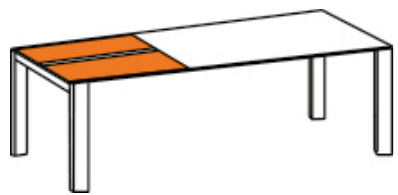

1 Klappeinlage
1 rallonge rabattable

Masse | dimensions

Fix: 140 – 300 x 95cm
Ausziehtisch | tablé à rallonge: 140/200 – 210/270/330 x 95cm
Gestell | pied: 100 x 40mm
Höhe | hauteur: 75cm