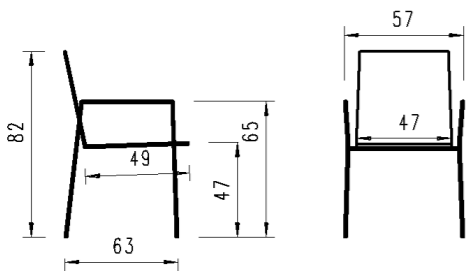

Geflecht Rope I tressage rope			
	Sandstone Sitzpolster Copacabana anthr. 160	Siberian grey Sitzpolster Southend light grey 164	Anthrazit Sitzpolster Copac. white grey 161
Gestell structure	Artikel-Nr No d'article		
4- Fuss Aluminium anthrazit 4-pied en aluminium anthracite	10EX18-16	360	--
4- Fuss Aluminium powder 4-pied en aluminium powder	10EX20-32	--	360
4- Fuss Aluminium anthrazit 4-pied en aluminium anthracite	10EX18-24	--	360