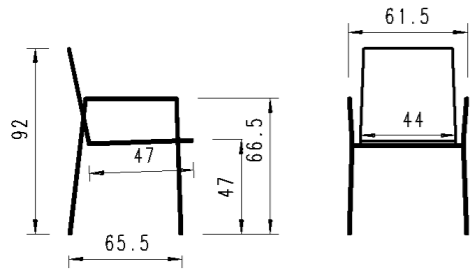

Geflecht Twisted | tressage twisted			Rope		
Abaco Philipino 18	Ebony 49	Beige 40	Light Green 50		
Sitzpolster Copacabana black 090	Sitzpolster Copacabana white-grey 165	Sitzpolster Southend white 130	Sitzpolster Calasaona light green 130		
Gestell structure	Artikel-Nr No d'article				
Gestell Kufe Aluminium anthrazit pied à patin en aluminium anthracite	30INX32-...	315	315	315	445
Gestell Kufe Aluminium powder pied à patin en aluminium powder	30INX20-40	--	--	315	--

Gestell structure	Artikel-Nr No d'article	Geflecht Rope | tressage rope			
		Black Dark grey	Twist 2705 anthrazit	Sibirian grey	Southend 164 light grey
Gestell Kufe Aluminium anthrazit pied à patin en aluminium anthracite	30INX40	380	--	--	--
Gestell Kufe Aluminium anthrazit pied à patin en aluminium anthracite	30INX41	--	--	380	--
Sitzschale Cosy / Kissen coque d'assise / coussins	70009-2705	--	120	--	--
Sitzschale Cosy/ Kissen coque d'assise / coussins	70009-164	--	--	--	180
Sitzkissen coussin de siège	70004-2705	--	65	--	--
Sitzkissen coussin de siège	70004-164	--	--	--	85