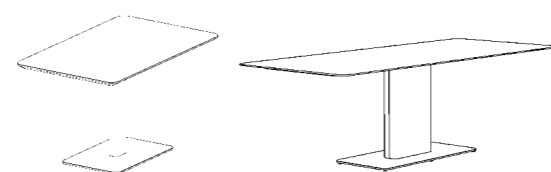

Rechteckig
rectangulaire

Art.-Nr. | No d'article: 354

359