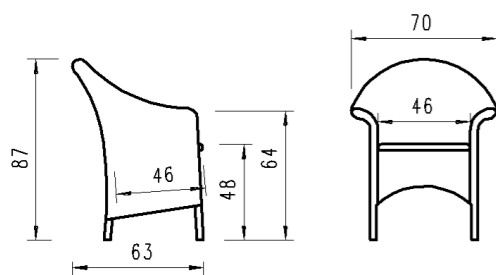

Ausführung: Geflecht Twisted 20mm, 4- Fussgestell inkl. Sitzpolster Copacabana oder Southend
Version: tressage twisted 20mm, 4-pied, coussin d` assise inclus Copacabana ou Southend

Geflecht Twisted | tressage twisted			
		Abaco Philipino 18 Sitzpolster Copacabana black 090	Beige 40 Sitzpolster Southend white 130
Gestell structure	Artikel-Nr No d'article		
4- Fuss Gestell Aluminium, Geflecht twisted Abaco Philipino 4-pied en aluminium anthracite tressage twisted Abaco Philipino	30INX85-18	455	--
4- Fuss Gestell Aluminium, Geflecht twisted beige 4-pied en aluminium anthracite tressage twisted beige	30INX85-40	--	455