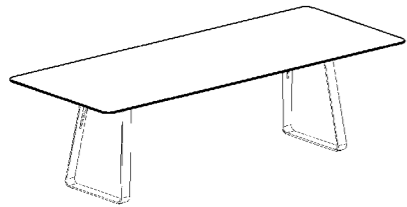

GLARUS TAVANNES

System | système

Fix

Masse | dimensions

Fix: 160 – 200 x 90 | 220 – 300 x 100cm
Gestell | pied: 70 x 10mm
Höhe | hauteur: 75cm