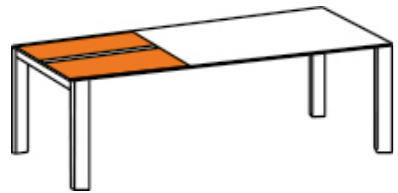

1 Klappeinlage
1 rallonge rabattable

Masse | dimensions

Ausziehtisch | tablé à rallonge: 140/200 – 210/270/330 x 95cm
Gestell | pied: 50 x 50mm
Höhe | hauteur: 75 – 76cm