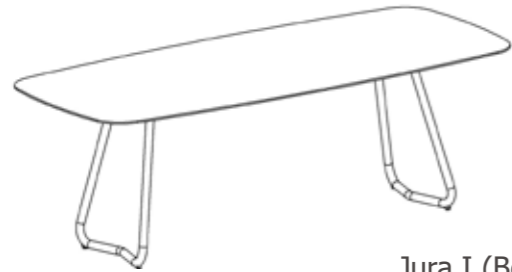

JURA DELEMONT

System | système

Jura I (Bootsform)