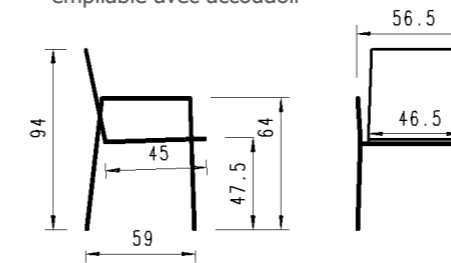

Gestell structure		Artikel-Nr No d'article	Textilen
4- Fuss Edelstahl 4-pied en inox		30INX23-...	Sitex Taupe 325 Mouse Grey 326
			255