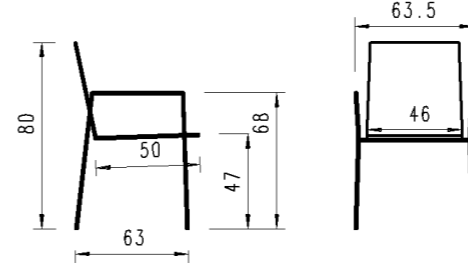

Geflecht Band I bande de tressage	
Grey Lacak 090 Sitzpolster Copacabana black 090	
Gestell structure	Artikel-Nr No d'article
4- Fuss Aluminium anthrazit 4-pied en aluminium anthracite	10EX15-... 305