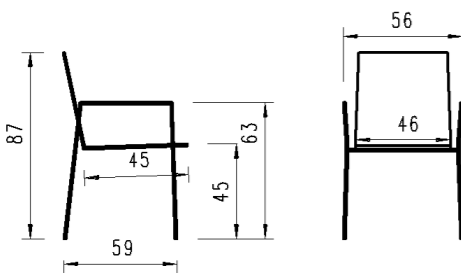

Gestell structure		Artikel-Nr No d'article	Textilen
4- Fuss Edelstahl Rundrohr 4-pied en inox tube rond		32EX35-...	Batylane Eden black 90
			190