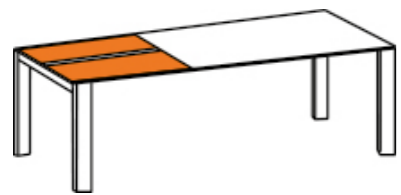

■ **Tisch Olympia** 210/280 x 95m, Tischplatte Dekton Trilium
Fuss Oslo Preto Edelstahl schwarz verchromt
Stuhl Tinto Preto Fuss Edelstahl schwarz verchromt, Textilien Batyline Eden black

OLYMPIA OSLO

■ **table Olympia** 210/270 x 95cm, plateau en Dekton Laurent
pied Oslo Cobre en inox chromé cuivre
chaise Tinto Cobre, pied en inox chromé cuivre, textilen Batyline Eden black

■ **Tisch Olympia** 210/270 x 95m, Tischplatte Dekton Laurent
Fuss Oslo Cobre Edelstahl kupfer verchromt
Stuhl Tinto Cobre Fuss Edelstahl kupfer verchromt, Textilien Batyline Eden black

OLYMPIA OSLO

System | système

Fix

1 Einlegeplatte oder
1 Dreheinlage
1 rallonge ou
1 rallonge a pivoter

2 Einlegeplatten
2 rallonges

1 Klappeinlage
1 rallonge rabattable

Masse | dimensions

Fix: 140 – 300 x 95cm
Ausziehtisch | tablé à rallonge: 140/200 – 210/270/330 x 95cm
Gestell | pied: 100 x 40mm
Höhe | hauteur: 75cm