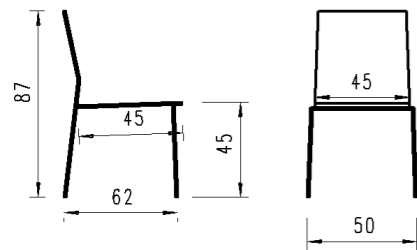

Gestell structure		Artikel-Nr No d'article	Textilen
4- Fuss Edelstahl 4-pied en inox		30INX20-...	Sitex Mouse Grey 326
			190