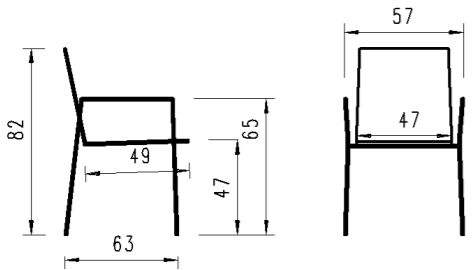

Geflecht Band I bande de tressage	
Anthrazit 161 Sitzpolster Copacabana white grey 161	
Gestell structure	Artikel-Nr No d'article
4- Fuss Aluminium anthrazit 4-pied en aluminium anthracite	30EX14-... 360