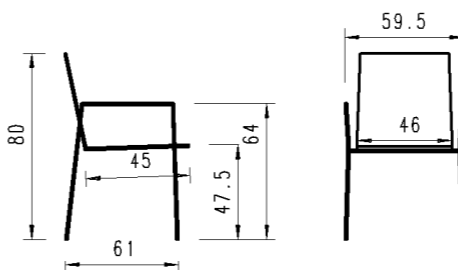

Geflecht Rope | tressage rope	
Black Dark Grey 50 Sitzpolster anthrazit	
Gestell structure	Artikel-Nr No d'article
Gestell Kufe Aluminium anthrazit pied à patin en aluminium anthracite	30INX40-210
	420

Geflecht Band | bande de tressage			
Anthrazit 161 Sitz- und Rückenpolster Southend grey 63		Silber 130 Sitz- und Rückenpolster Southend white 130	
Gestell structure	Artikel-Nr No d'article		
4- Fuss Aluminium anthrazit 4-pied en aluminium anthracite	10EX13-...	435	435