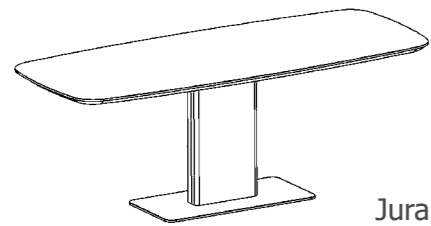

JURA MOLLIS

table Jura 240 x 100cm, plateau en céramique Matera Fiammata
piéd Mollis en acier anthracite
chaise Paz pied en alu anthracite, rope anthracite,
cousin Southend white grey

Tisch Jura 240 x 100cm, Tischplatte Keramik Matera Fiammata
Fuss Mollis Stahl anthrazit lackiert
Stuhl Paz Gestell Aluminium anthrazit, Rope anthrazit, Sitzkissen Southend white grey

JURA MOLLIS

System | système

Jura I (Bootsform)

Jura II (Meta-Oval) nur:
200x100cm = Art-Nr. 2010M
240x100 = Art-Nr. 2040M

Masse | dimensions

Fix: 160 | 180 x 90 | 200 – 260 x 100cm
Höhe | hauteur: 74cm

Gestell | pied