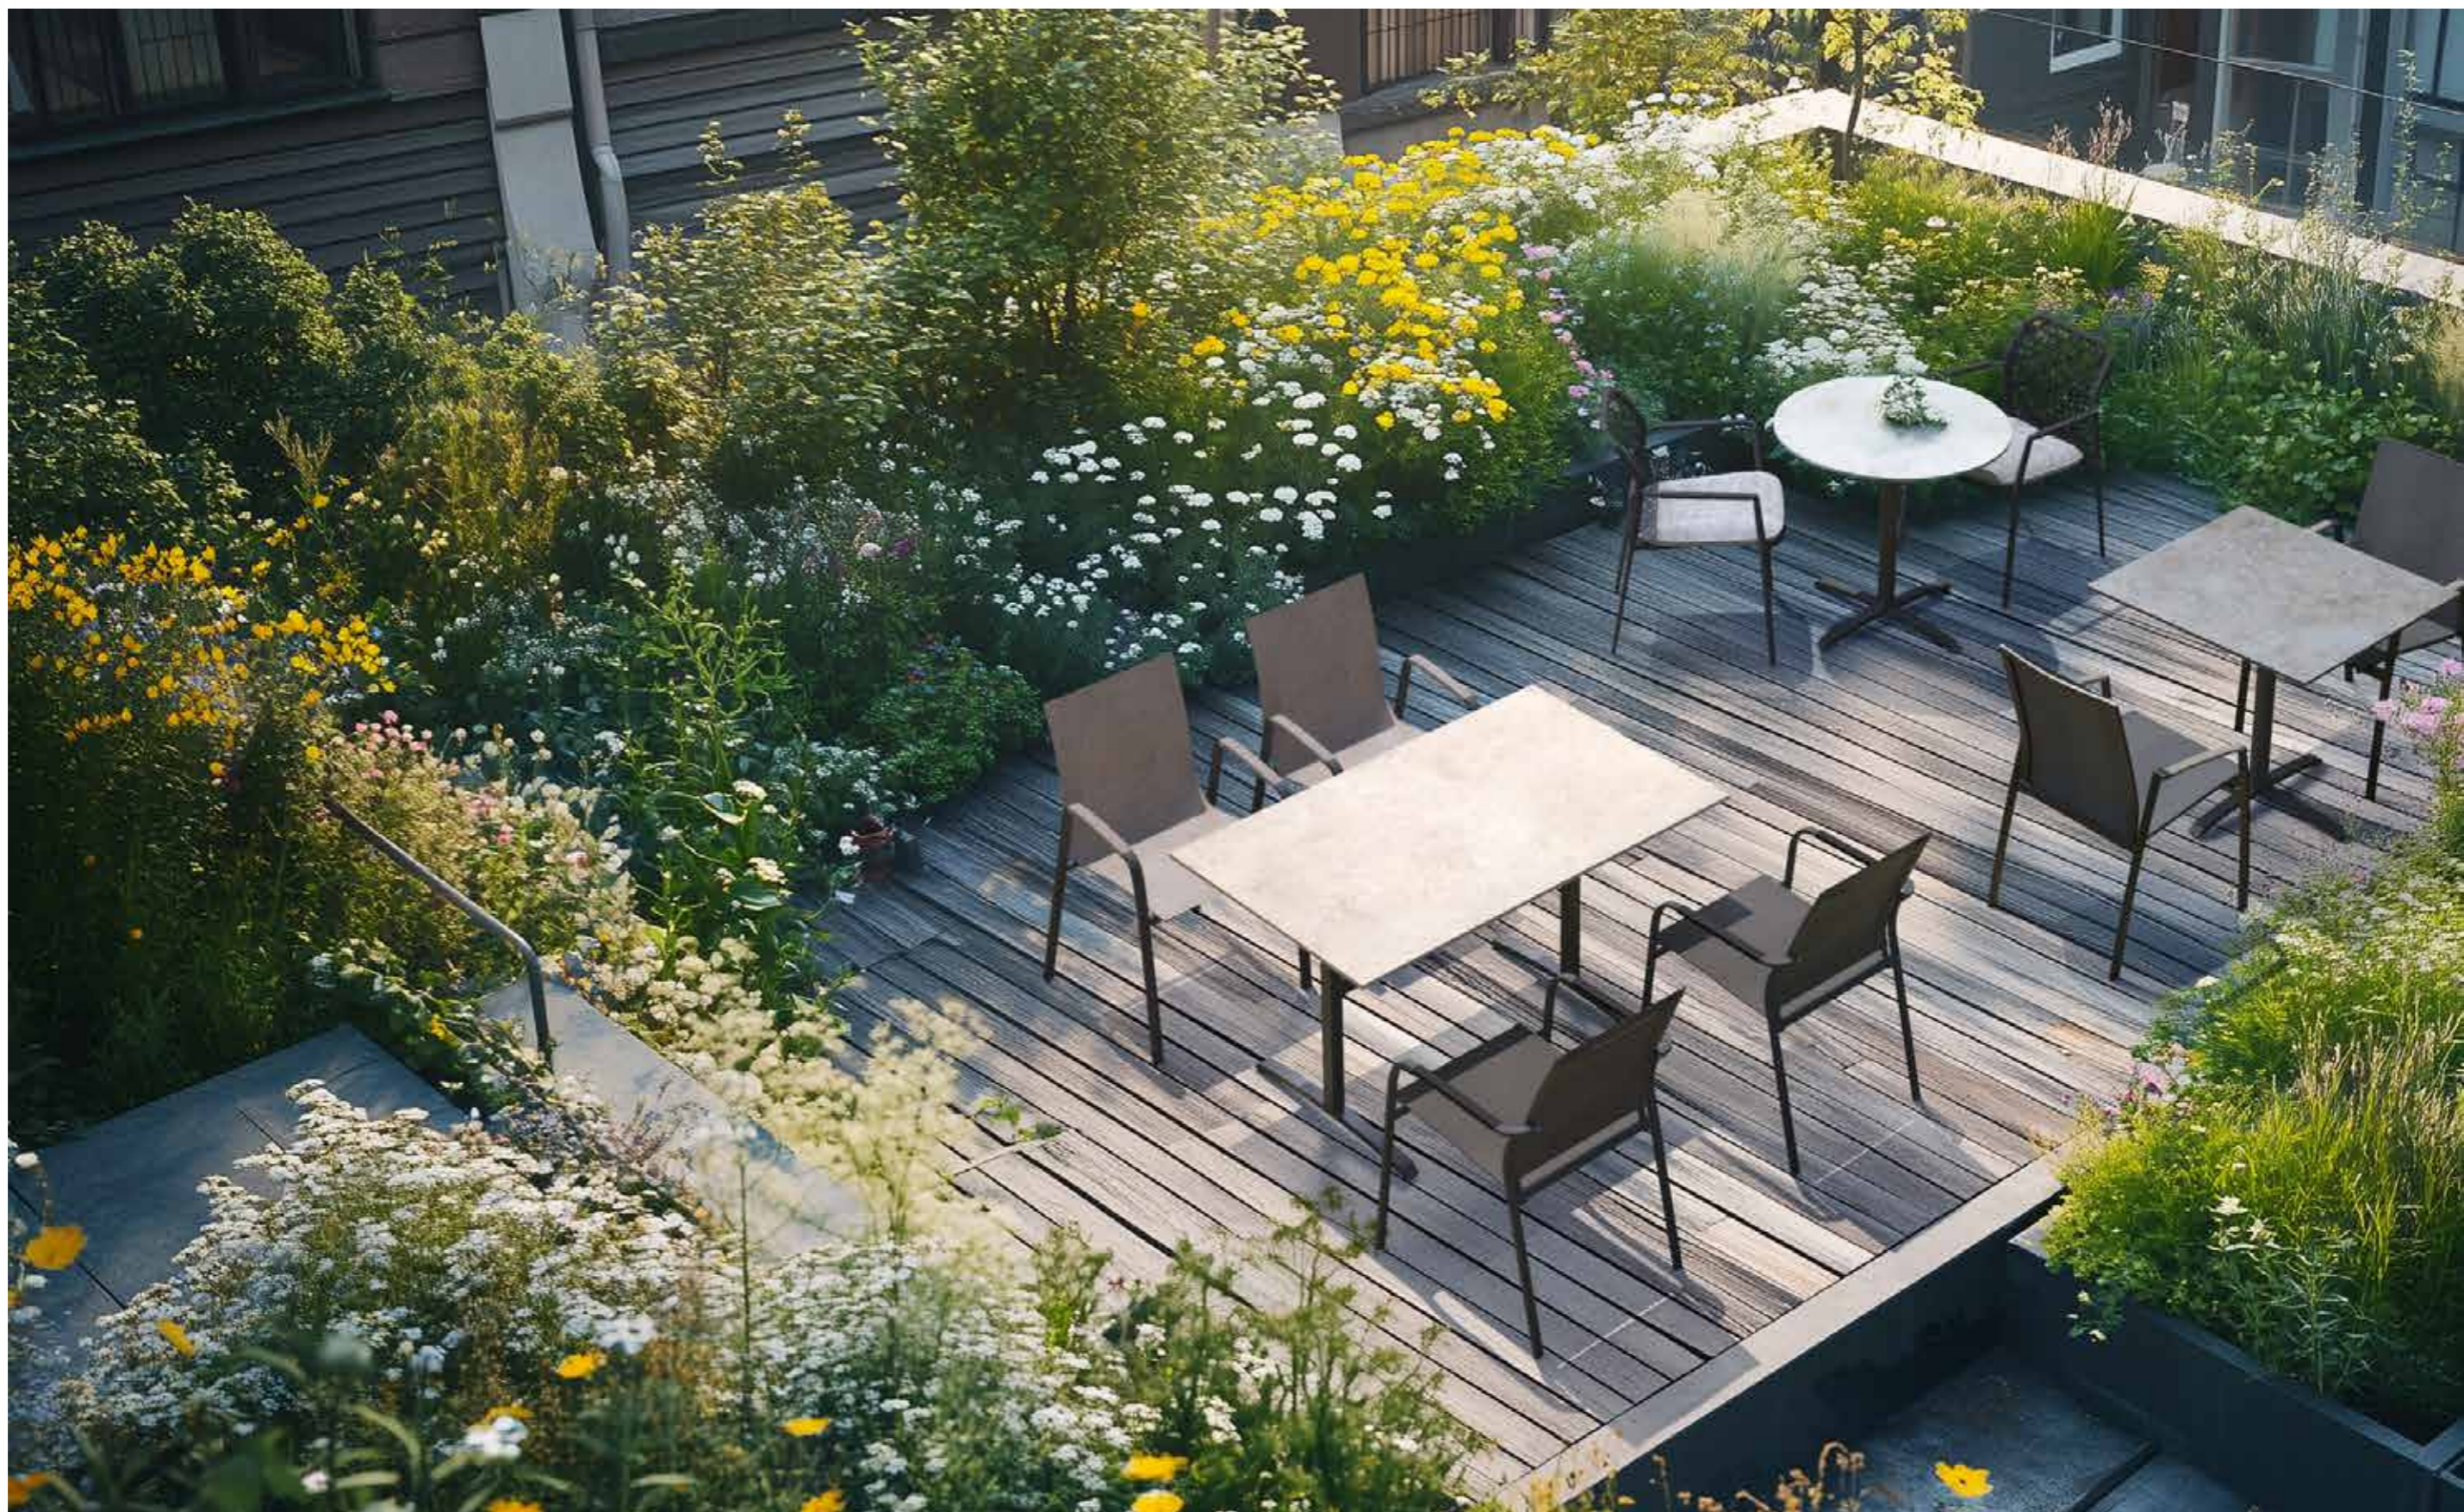

COLORADO

■ **tables Colorado** Ø 80cm, 80 x 80cm, 130 x 80cm
piéd en acier anthracite

■ **Tisch Colorado** Ø 80cm, 80 x 80cm, 130 x 80cm
Fuss Stahl anthrazit