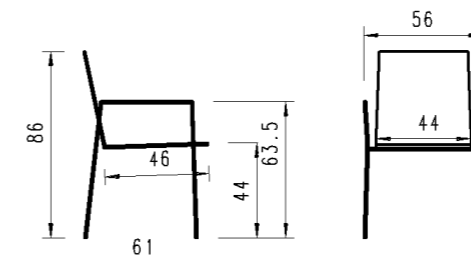

Textilen	
		Charcoal black 99	sibirian 76
Gestell structure	Artikel-Nr No d'article		
4- Fuss Aluminium anthrazit 4-pied en aluminium anthracite	32EX41-...	200	--
4- Fuss Aluminium powder, AL Teak 4-pied en aluminium powder	32EX42-...	--	200

		Textilen	
		Charcoal black 99	Charcoal mouse grey 25
Gestell structure	Artikel-Nr No d'article		
4- Fuss Aluminium anthrazit 4-pied en aluminium anthracite	30INX39-...	160	160