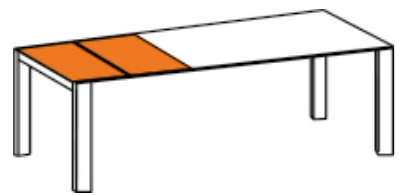

■ **Tisch Olympia** 210/280 x 95m, Tischplatte Dekton Trilium
Fuss Oslo Preto Edelstahl schwarz verchromt
Stuhl Tinto Preto Fuss Edelstahl schwarz verchromt, Textilien Batyline Eden black

OLYMPIA OSLO

■ **table Olympia** 210/270 x 95cm, plateau en Dekton Laurent
pied Oslo Cobre en inox chromé cuivre
chaise Tinto Cobre, pied en inox chromé cuivre, textilen Batyline Eden black

■ **Tisch Olympia** 210/270 x 95m, Tischplatte Dekton Laurent
Fuss Oslo Cobre Edelstahl kupfer verchromt
Stuhl Tinto Cobre Fuss Edelstahl kupfer verchromt, Textilien Batyline Eden black

OLYMPIA OSLO

System | système

Fix

1 Einlegeplatte oder
1 Dreheinlage
1 rallonge ou
1 rallonge a pivoter

2 Einlegeplatten
2 rallonges

1 Klappeinlage
1 rallonge rabattable

Masse | dimensions

Fix: 140 – 300 x 95cm
Ausziehtisch | tablé à rallonge: 140/200 – 210/270/330 x 95cm
Gestell | pied: 100 x 40mm
Höhe | hauteur: 75cm