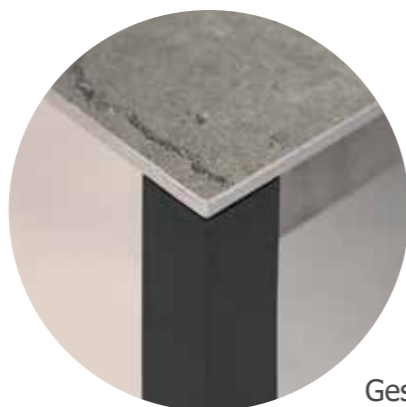

Gestell Aluminium anthrazit
pied en alu anthracite