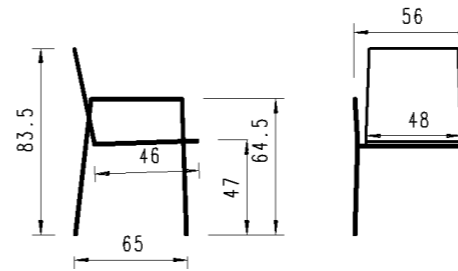

Geflecht Twisted | tressage twisted				Rope
Abaco Philipino 18 Sitzpolster Copacabana black 090	Ebony 49 Sitzpolster Copacabana white-grey 165	Beige 40 Sitzpolster Southend white 130	Light Green 50 Sitzpolster Calasaona light green 130	
Gestell structure	Artikel-Nr No d'article			
Gestell Kufe Aluminium anthrazit pied à patin en aluminium anthracite	30INX32-...	315	315	445
Gestell Kufe Aluminium powder pied à patin en aluminium powder	30INX20-40	--	315	--

Geflecht Twisted | tressage twisted	
Beige 21 Sitzpolster Southend white 130	
Gestell structure	Artikel-Nr No d'article
Gestell Kufe Aluminium anthrazit pied à patin en aluminium anthracite	10EX17-40
	360