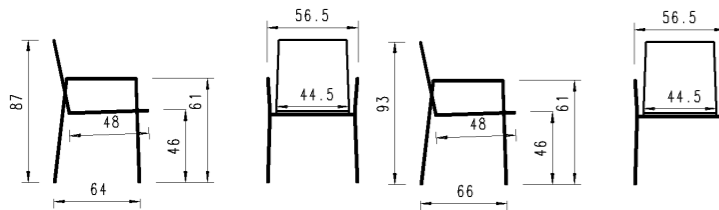

Textilen		
		Charcoal black 99	Charcoal grey 25	sibirian 76
Gestell structure	Artikel-Nr No d'article			
Nieder 4- Fuss Aluminium anthrazit basse / 4-pied en aluminium anthr.	32EX40-...	130	130	--
Hoch / padded 4- Fuss Aluminium anthrazit haut / padded, 4-pied en aluminium anthr.	32EX45-...	170	170	--
Nieder 4- Fuss Aluminium powder, AL Teak basse / 4-pied en aluminium powder	32EX43-...	--	--	130

		Textilen	
		Charcoal black 99	Charcoal mouse grey 25
Gestell structure	Artikel-Nr No d'article		
4- Fuss Aluminium anthrazit lackiert 4-pied en aluminium laqué anthracite	30INX38-...	140	140