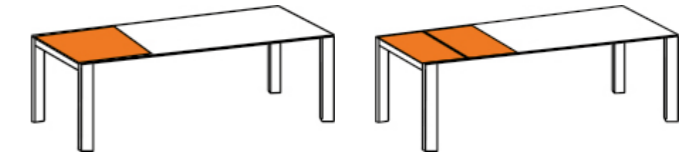

Unsere Auszugssysteme *Nos systèmes de rallonges*

Für Front- und Synchronauszug *Extension frontale et synchrone*

1 oder 2 Einlegeplatten
1 ou 2 rallonges