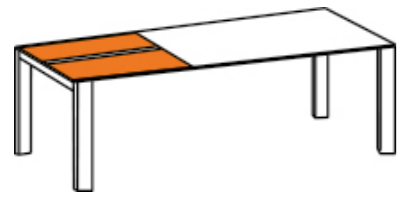

System | système

Fix

1 Einlegeplatte oder
1 Dreheinlage
1 rallonge ou
1 rallonge a pivoter

2 Einlegeplatten
2 rallonges

1 Klappeinlage
1 rallonge rabattable

Masse | dimensions

Fix: 95 – 300 x 95cm
Ausziehtisch | tablé à rallonge: 140/200 – 210/270/330 x 95cm
Gestell | pied: 60 x 40mm
Höhe | hauteur: 75 – 76cm