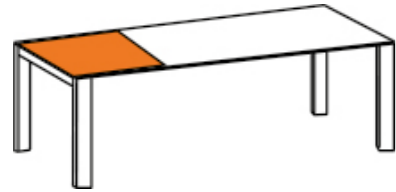

OLYMPIA TURIN

■ **table Olympia** 210/270 x 95cm, plateau en céramique Azulecho
pied turin en bois teak
chaise Allanis pied en alu anthracite, twisted beige, coussin de siège Southend white

■ **Tisch Olympia** 210/270 x 95m, Tischplatte Keramik Azulecho
Fuss Turin Holz Teak
Stuhl Allanis Fuss Aluminium anthrazit, Geflecht twisted beige, Sitzpolster Southend white

OLYMPIA TURIN

System | système

Fix

1 Einlegeplatte oder
1 Dreheinlage
1 rallonge ou
1 rallonge a pivoter

2 Einlegeplatten
2 rallonges

1 Klappeinlage
1 rallonge rabattable

Masse | dimensions

Fix: 140 – 300 x 95cm
Ausziehtisch | tablé à rallonge: 140/200 – 210/270/330 x 95cm
Gestell | pied: 100 x 50mm
Höhe | hauteur: 75 – 76 cm