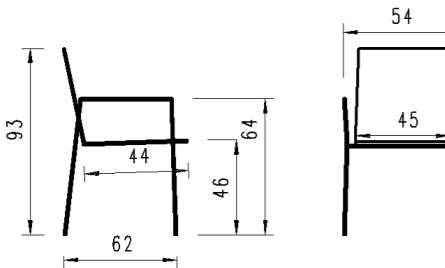

Gestell structure	Artikel-Nr No d'article	Textilen	
		Batyline	Sitex
4- Fuss Edelstahl Preto - schwarz verchromt 4-pied en inox Preto - noir chromé	33INX20-...	Eden black 90	Black 327
		360	350
4- Fuss Edelstahl Cobre - kupfer verchromt 4-pied en inox Cobre - cuivre chromé	33INX20K-...		
		210	210
4- Fuss Edelstahl 4-pied en inox	30INX18-...		--
		285	--