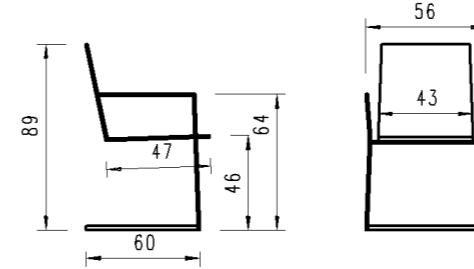

Gestell structure	Artikel-Nr No d'article	Textilen	
		Batyline	Sitex
Freischwinger Edelstahl chaise en luge en inox	30INX12-...	Eden black 90	
		315