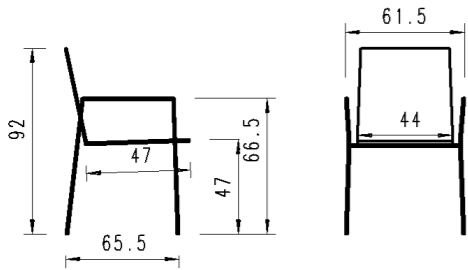

Geflecht Twisted | tressage twisted				Rope
Abaco Philipino 18 Sitzpolster Copacabana black 090	Ebony 49 Sitzpolster Copacabana white-grey 165	Beige 40 Sitzpolster Southend white 130	Light Green 50 Sitzpolster Calasaona light green 130	
Gestell structure	Artikel-Nr No d'article			
Gestell Kufe Aluminium anthrazit pied à patin en aluminium anthracite	30INX32-...	315	315	445
Gestell Kufe Aluminium powder pied à patin en aluminium powder	30INX20-40	--	315	--

Geflecht Twisted | tressage twisted	
Beige 21 Sitzpolster Southend white 130	
Gestell structure	Artikel-Nr No d'article
Gestell Kufe Aluminium anthrazit pied à patin en aluminium anthracite	10EX17-40
	360