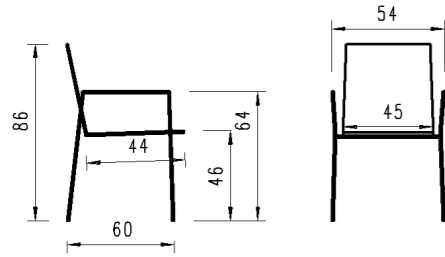

Gestell structure	Artikel-Nr No d'article	Textilen	
		Batyline	Sitex
4- Fuss Edelstahl 4-pied en inox	30INX17-...	Eden black 90	Taupe 325
		285	285