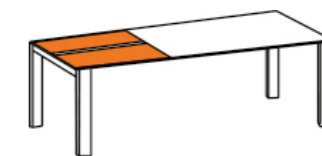

Unsere Auszugssysteme *Nos systèmes de rallonges*

Für Front- und Synchronauszug *Extension frontale et synchrone*

1 oder 2 Einlegeplatten
1 ou 2 rallonges

Dreheinlage
rallonge a pivoter

Nur für Frontauszug *Uniquement pour extension frontale*

Klappeinlage
rallonge rabattable

Zentralauszug (Jura Delemont) *Extension centrale (Jura Delemont)*

Klappeinlage Jura
rallonge rabattable Jura

GLARUS MOLLIS

table Glarus 240 x 100cm, plateau en céramique Dekton Kreta
piéd Mollis en acier anthracite
chaise Cruz, pied en alu anthracite, textilen charcoal mouse grey