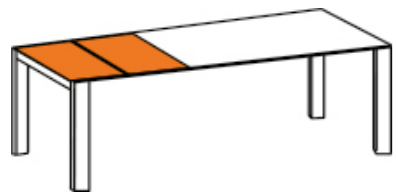

2 Einlegeplatten
2 rallonges