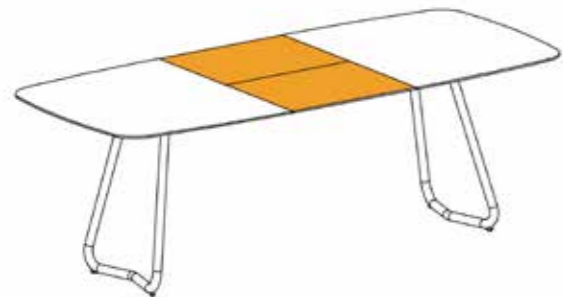

JURA DELEMONT

System | système

Jura I (Bootsform)

Jura II (Meta-Oval) nur:
200x100cm = Art-Nr. 2010M
240x100 = Art-Nr. 2040M

1 Klappeinlage
1 rallonge rabattable

Masse | dimensions

Fix: 160 | 180 x 90 | 200 – 300 x 100cm
Klappeinlage | rallonge rabattable: 160/220 – 280/340 x 100cm
Gestell Rundrohr | pied tube ronde: ø 35mm
Höhe | hauteur: 74 – 75 cm