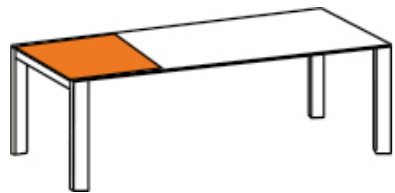

1 Einlegeplatte
1 rallonge