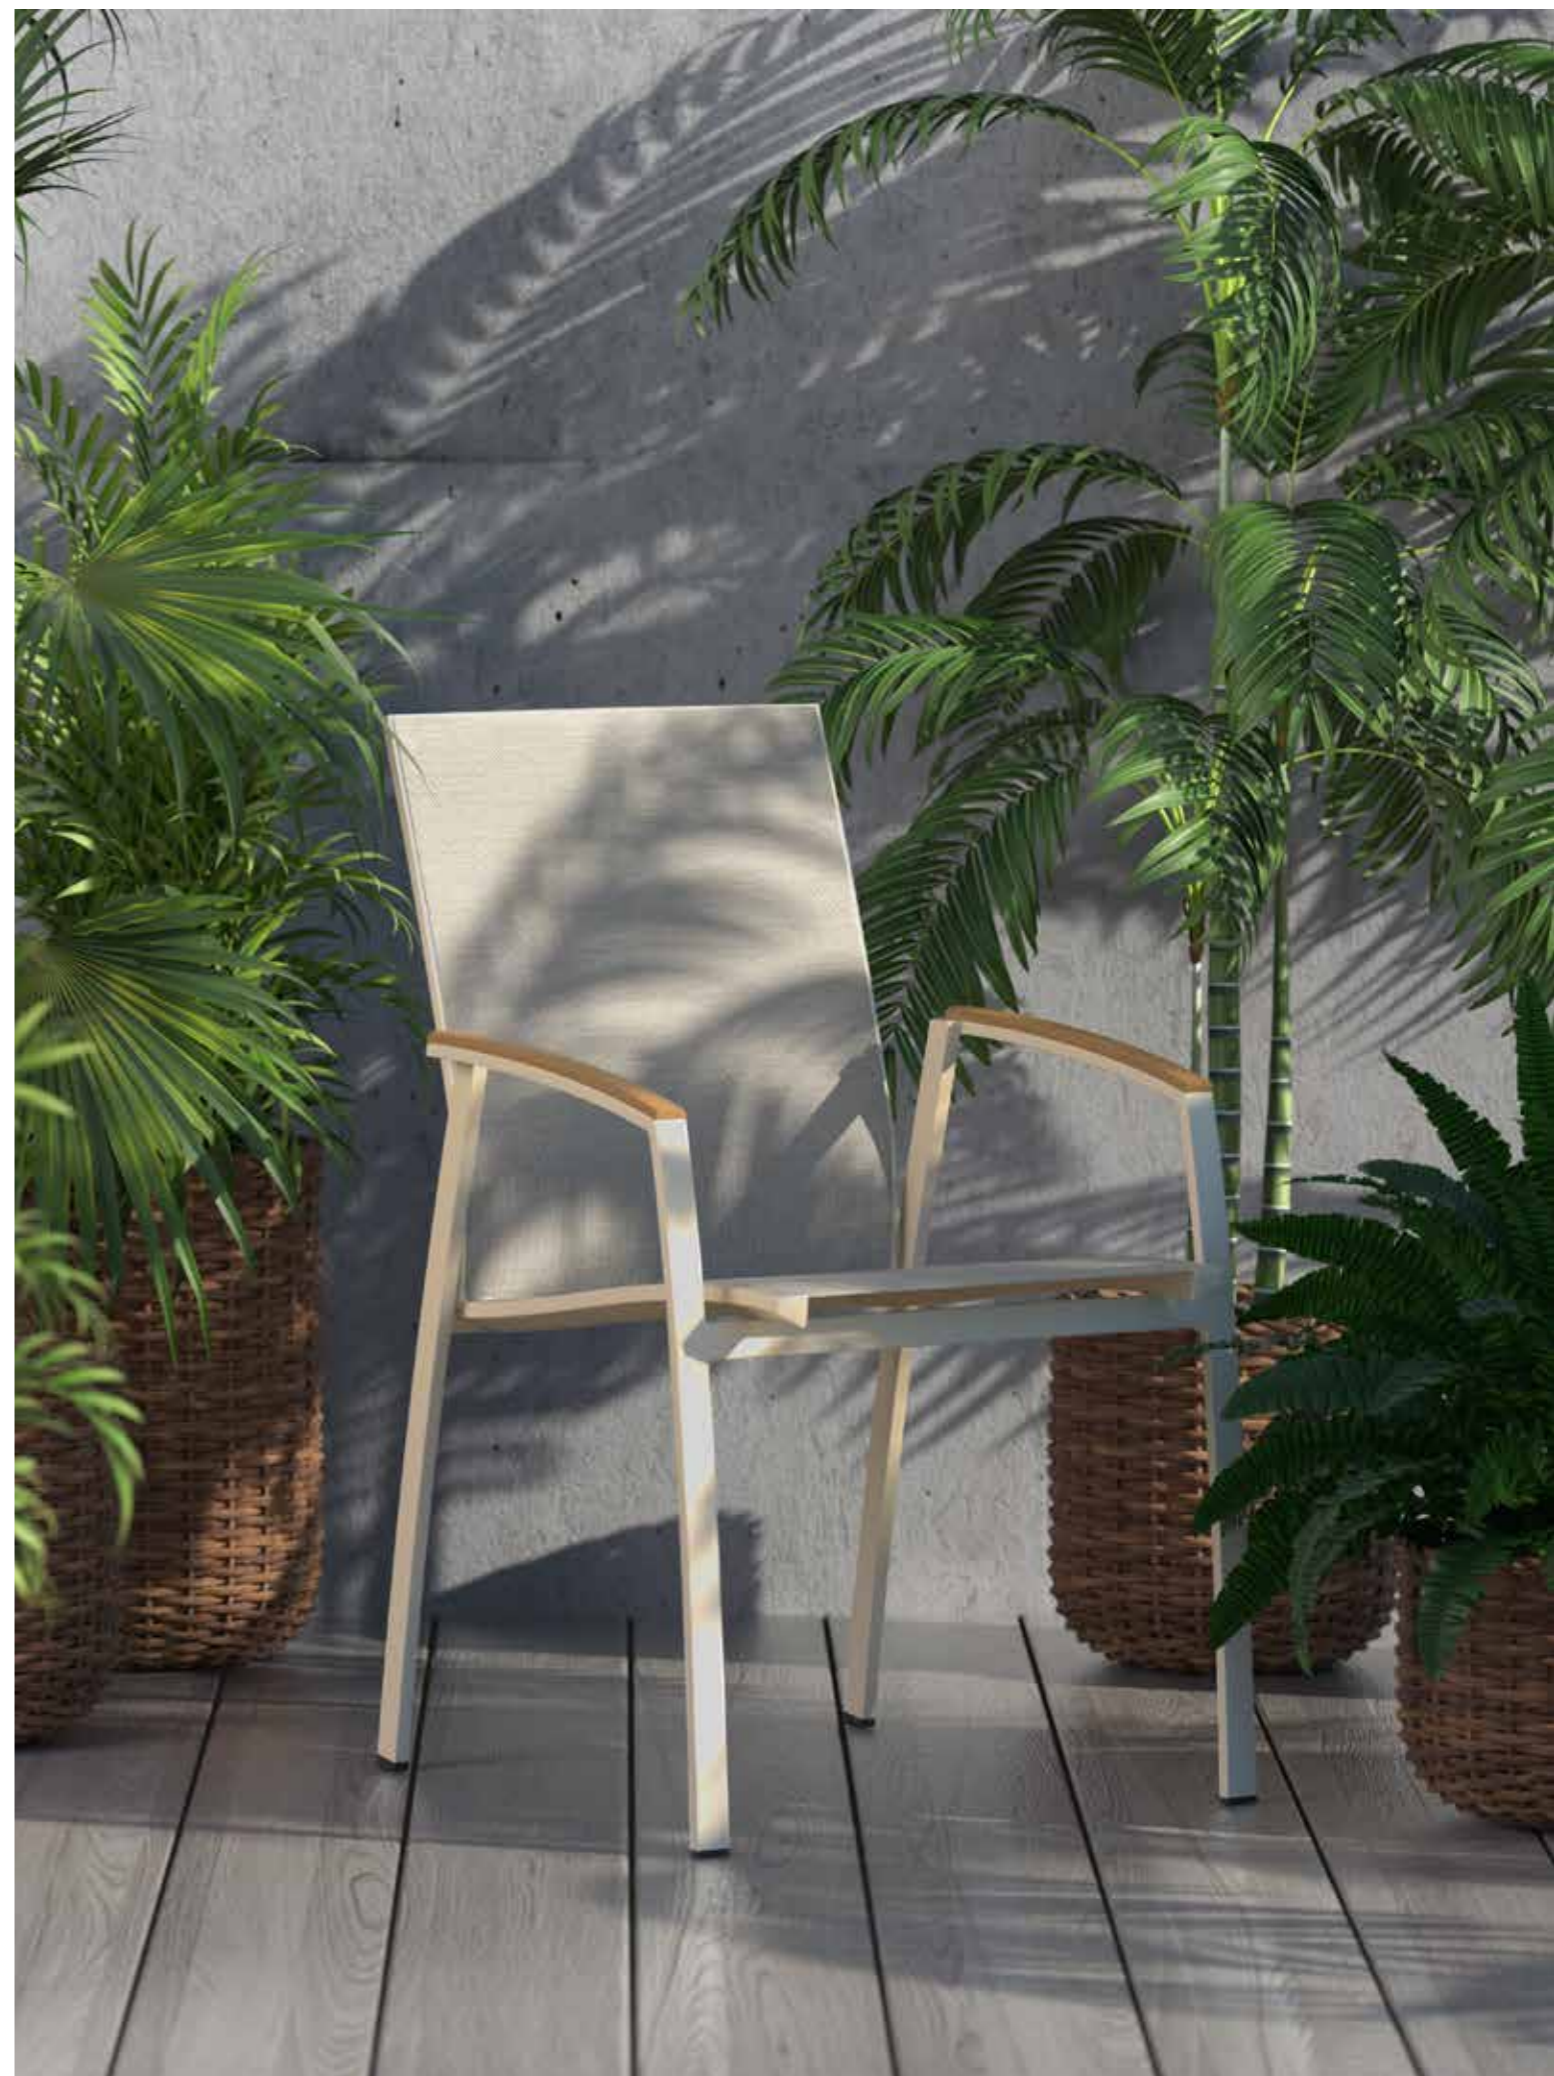

Textilen	
Charcoal mouse grey 25	
Gestell structure	Artikel-Nr No d'article
4- Fuss Aluminium anthrazit 4-pied en aluminium anthracite	32EX18-... 130

LOUNGES & SOLO CHAIRS

Ausführung: Rope Sibirian grey 162, Polster Southend light grey
Version: rope sibirian grey 162,coussin southend light grey