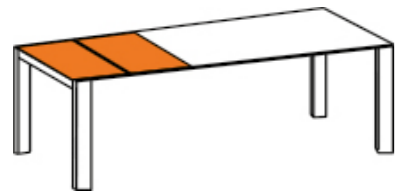

OLYMPIA TURIN

System | système

Fix

1 Einlegeplatte oder
1 Dreheinlage
1 rallonge ou
1 rallonge a pivoter

2 Einlegeplatten
2 rallonges

1 Klappeinlage
1 rallonge rabattable

Masse | dimensions

Fix: 140 – 300 x 95cm
Ausziehtisch | tablé à rallonge: 140/200 – 210/270/330 x 95cm
Gestell | pied: 100 x 50mm
Höhe | hauteur: 75 – 76 cm

Gestell | pied

Gestell Holz Teak
pied en bois teak

Tisch Olympia 210/270/330 x 95cm,
Fuss Turin Holz Teak, Tischplatte Dekton Laos
Stuhl Merida, Gestell Aluminium anthrazit,
Band Grey Lacak, Sitzkissen Copacabana black