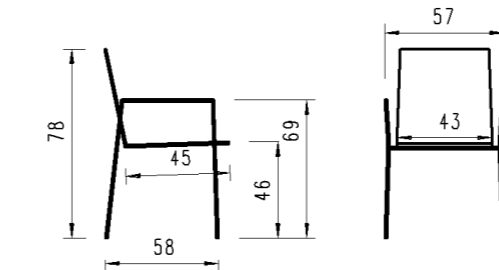

Sitzschale Kunststoff I siège en plastique	
weiss 10 schwarz 80	
Gestell structure	Artikel-Nr No d'article
Fussgestell Aluminium anthrazit piètement en aluminium anthracite	32EX30-... 140