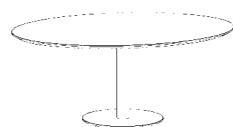

■ **Tisch Glarus rund** Ø 140cm, Tischplatte Keramik Matera Fiammata
Fuss Mollis rund Stahl anthrazit
Stuhl Paz Gestell Aluminium anthrazit, Geflecht Rope sandstone, Sitzpolster Copacabana anthrazit

GLARUS MOLLIS

355

Ellipse
ellipse

Art.-Nr. | No d'article: 355

Masse | dimensions

quadratisch | carré: 80 x 80cm
rechteckig | rectangulaire: 130 x 80 | 160 – 200 x 90 | 220 – 260 x 100
rund | ronde: ø 80 | 120 | 130 | 140cm
Ellipse | ellipse: 180 x 120cm
Höhe | hauteur: 73 - 74cm