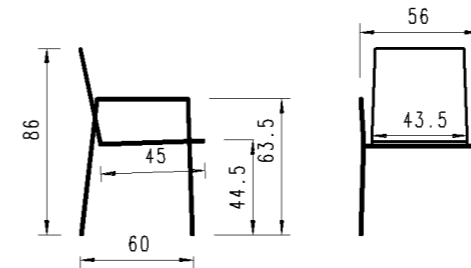

Gestell structure	Artikel-Nr No d'article	Textilen	
		Batyline	Sitex
4- Fuss Edelstahl 4-pied en inox	30INX16-...	Eden black 90	Taupe 325 Mouse Grey 326
		285	285