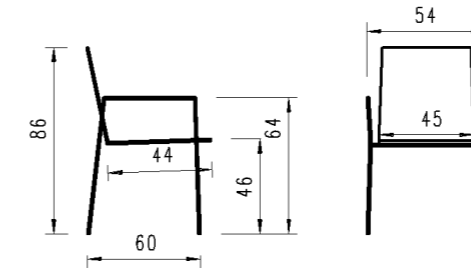

Textilen		
		Charcoal black 99	Charcoal grey 25	sibirian 76
Gestell structure	Artikel-Nr No d'article			
Nieder 4- Fuss Aluminium anthrazit basse / 4-pied en aluminium anthr.	32EX40-...	130	130	--
Hoch / padded 4- Fuss Aluminium anthrazit haut / padded, 4-pied en aluminium anthr.	32EX45-...	170	170	--
Nieder 4- Fuss Aluminium powder, AL Teak basse / 4-pied en aluminium powder	32EX43-...	--	--	130

		Textilen	
		Charcoal black 99	Charcoal mouse grey 25
Gestell structure	Artikel-Nr No d'article		
4- Fuss Aluminium anthrazit lackiert 4-pied en aluminium laqué anthracite	30INX38-...	140	140