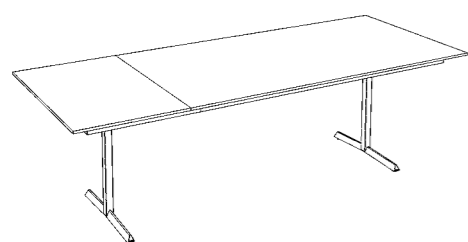

OLYMPIA GARDA

System | système

1 Einlegeplatte
1 rallonge

Masse | dimensions

Ausziehtisch | table à rallonge:
160/220 x 95cm
Gestell | pied: 40mm
Höhe | hauteur: 73cm