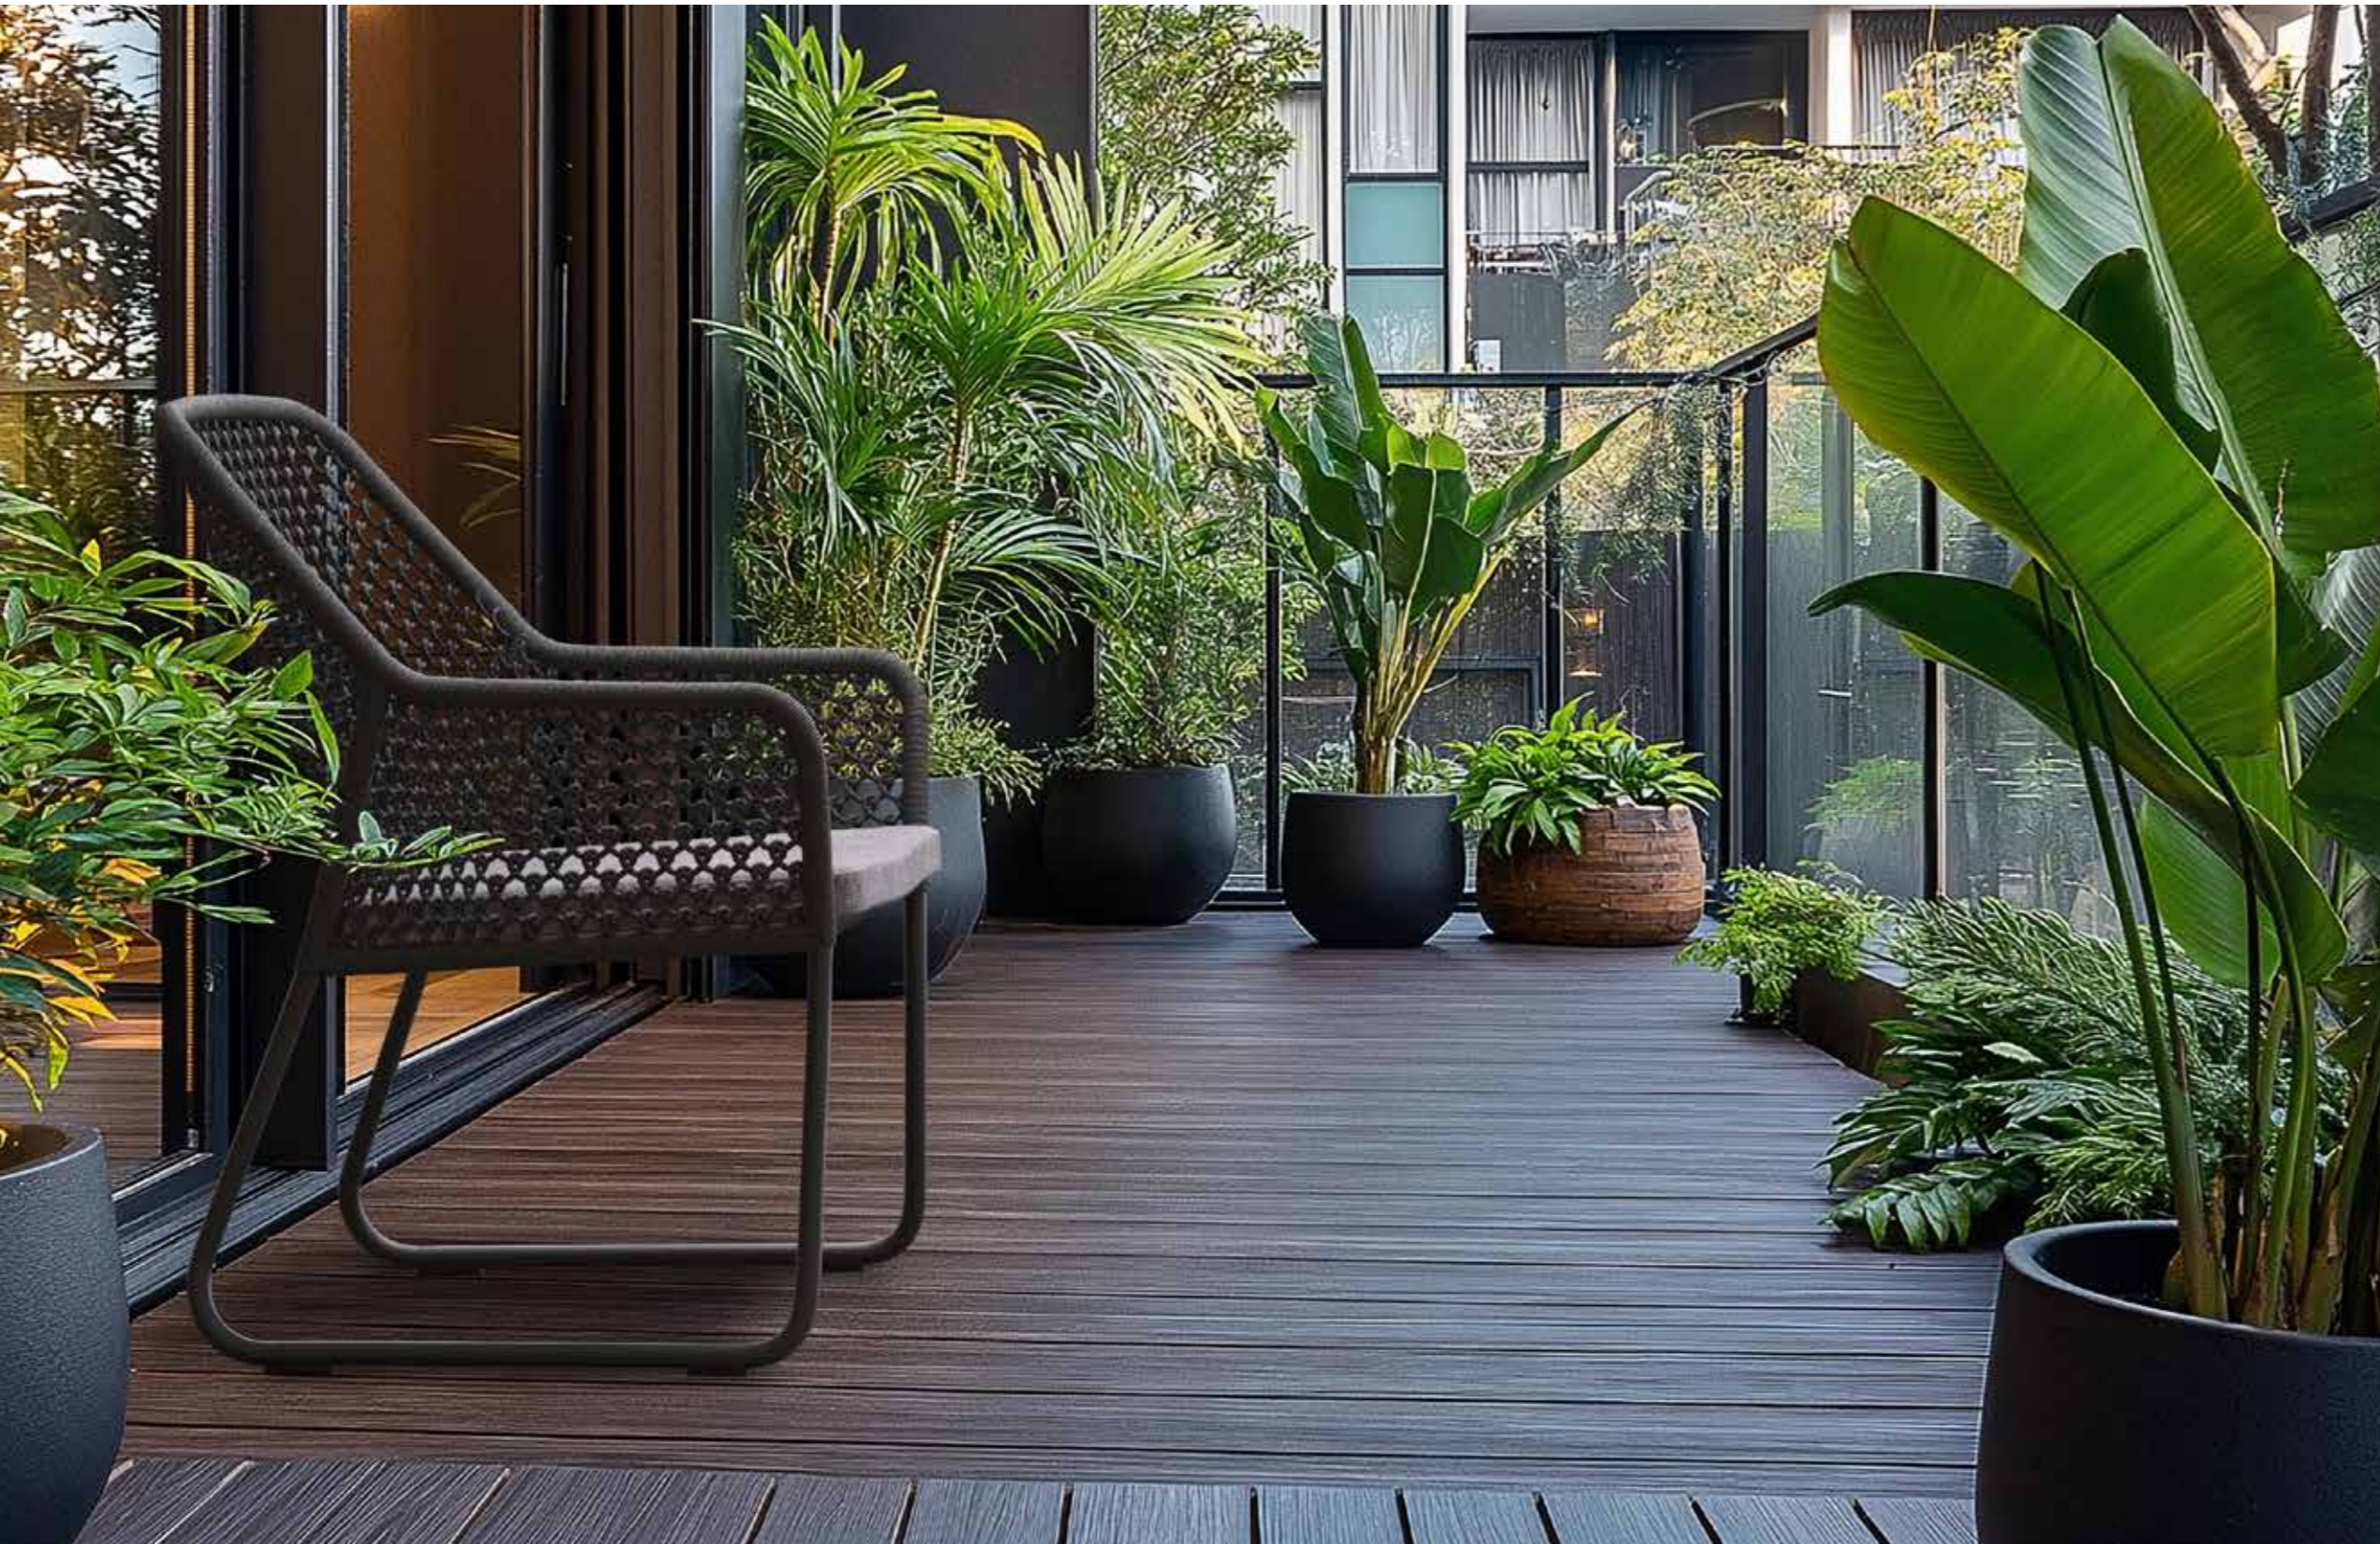

STÜHLE & SESSEL

CHAISES & FAUTEUILS

Bleiben Sie sitzen
restez assis