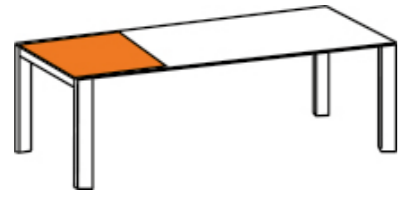

1 Einlegeplatte oder
1 Dreheinlage
1 rallonge ou
1 rallonge a pivoter