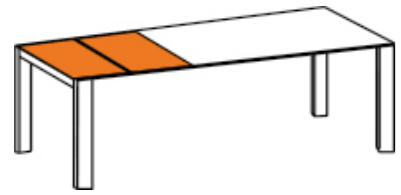

2 Einlegeplatten
2 rallonges