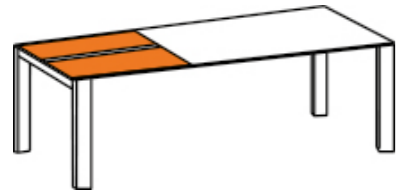

OLYMPIA TURIN

System | système

Fix

1 Einlegeplatte oder
1 Dreheinlage
1 rallonge ou
1 rallonge a pivoter

2 Einlegeplatten
2 rallonges

1 Klappeinlage
1 rallonge rabattable

Masse | dimensions

Fix: 140 – 300 x 95cm
Ausziehtisch | tablé à rallonge: 140/200 – 210/270/330 x 95cm
Gestell | pied: 100 x 50mm
Höhe | hauteur: 75 – 76 cm

Gestell | pied

Gestell Holz Teak
pied en bois teak

Tisch Olympia 210/270/330 x 95cm,
Fuss Turin Holz Teak, Tischplatte Dekton Laos
Stuhl Merida, Gestell Aluminium anthrazit,
Band Grey Lacak, Sitzkissen Copacabana black