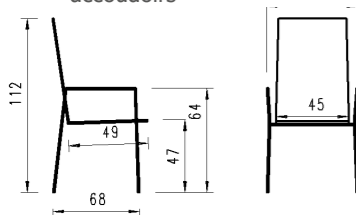

Textilen	
		Charcoal black 99	sibirian 76
Gestell structure	Artikel-Nr No d'article		
4- Fuss Aluminium anthrazit 4-pied en aluminium anthracite	32EX41-...	200	--
4- Fuss Aluminium powder, AL Teak 4-pied en aluminium powder	32EX42-...	--	200

		Textilen	
		Charcoal black 99	Charcoal mouse grey 25
Gestell structure	Artikel-Nr No d'article		
4- Fuss Aluminium anthrazit 4-pied en aluminium anthracite	30INX39-...	160	160