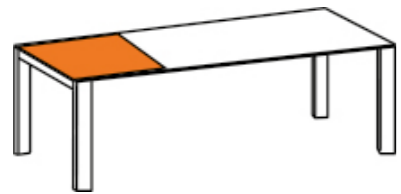

1 Einlegeplatte oder
1 Dreheinlage
1 rallonge ou
1 rallonge a pivoter