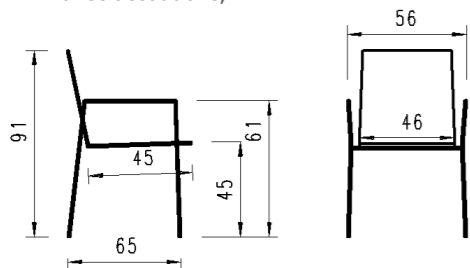

Ausführung: stapelbar, Sitz- und Rückenfläche gepolstert mit Armlehnen
Version: empilable, Siège et dossier rembourrés avec accoudoirs,