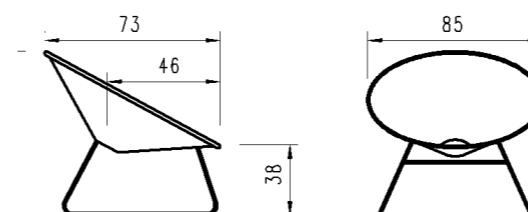

Gestell structure	Artikel-Nr No d'article	Geflecht Band | bande de tressage
Kufengestell Aluminium anthrazit pied à patins en aluminium anthracite	10EX14	grey lacak
		505