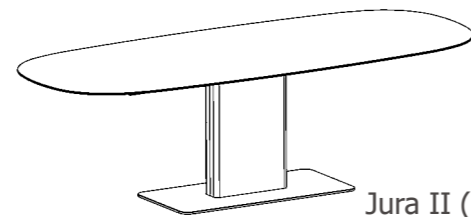

JURA MOLLIS

table Jura 240 x 100cm, plateau en céramique Matera Fiammata
piéd Mollis en acier anthracite
chaise Paz pied en alu anthracite, rope anthracite,
cousin Southend white grey

Tisch Jura 240 x 100cm, Tischplatte Keramik Matera Fiammata
Fuss Mollis Stahl anthrazit lackiert
Stuhl Paz Gestell Aluminium anthrazit, Rope anthrazit, Sitzkissen Southend white grey

JURA MOLLIS

System | système

Jura I (Bootsform)

Jura II (Meta-Oval) nur:
200x100cm = Art-Nr. 2010M
240x100 = Art-Nr. 2040M

Masse | dimensions

Fix: 160 | 180 x 90 | 200 – 260 x 100cm
Höhe | hauteur: 74cm

Gestell | pied