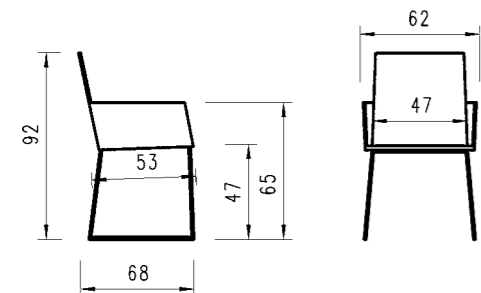

Geflecht Rope | tressage rope	
Black Dark Grey 50 Sitzpolster anthrazit	
Gestell structure	Artikel-Nr No d'article
Gestell Kufe Aluminium anthrazit pied à patin en aluminium anthracite	30INX40-210
	420

Geflecht Band | bande de tressage			
Anthrazit 161 Sitz- und Rückenpolster Southend grey 63		Silber 130 Sitz- und Rückenpolster Southend white 130	
Gestell structure	Artikel-Nr No d'article		
4- Fuss Aluminium anthrazit 4-pied en aluminium anthracite	10EX13-...	435	435