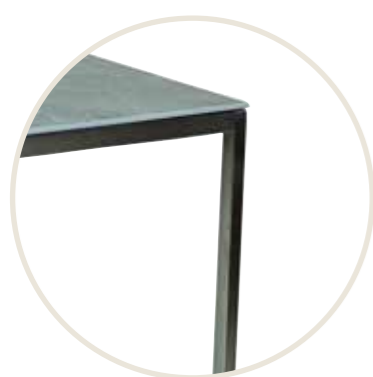

DELGADO

System | système

Fix

Masse | dimensions

Fix: 130 x 80 | 160 x 95 | 210 x 95 |
80 x 80 | 120 x 80 | 140 x 80 | 180 x 80
Gestell | pied: 30 x 30mm
Höhe | hauteur: 74cm

Gestell | pied

Gestell Edelstahl | pied en inox