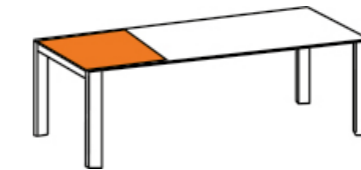

Dreheinlage
rallonge a pivoter