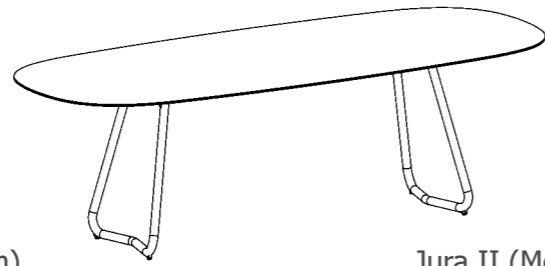

■ **Tisch Jura** 200 x 100cm, **Fuss Delemont** Edelstahl, Tischplatte Chromica uyuni
Stuhl Espanyol, Gestell Edelstahl, Textilien Sitex taupe mit Alu-Auflage Armlehne

■ **table Jura** 200 x 100cm, **pied Delemont** en inox, plateau en Chromica uyuni
chaise Espanyol, pied en inox, textilen Sitex taupe avec revêtement en alu accoudoir

■ **Tisch Jura** 220 x 100cm, **Fuss Delemont** Stahl anthrazit, Tischplatte Keramik Beton hell
Stuhl Allanis, Gestell Aluminium anthrazit, Geflecht Twisted ebony, Sitzpolster Copacabana white-grey

■ **table Jura** 220 x 100cm, **pied Delemont** en acier anthracite, plateau en céramique Beton hell
chaise Allanis, pied en alu anthracite, twisted ebony, coussin de siège Copacabana white-grey

JURA DELEMONT

System | système

Jura I (Bootsform)

Jura II (Meta-Oval) nur:
200x100cm = Art-Nr. 2010M
240x100 = Art-Nr. 2040M

1 Klappeinlage
1 rallonge rabattable

Masse | dimensions

Fix: 160 | 180 x 90 | 200 – 300 x 100cm
Klappeinlage | rallonge rabattable: 160/220 – 280/340 x 100cm
Gestell Rundrohr | pied tube ronde: ø 35mm
Höhe | hauteur: 74 – 75 cm