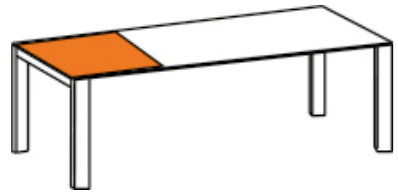

OLYMPIA MANHATTEN

System | système

1 Einlegeplatte oder
1 Dreheinlage
1 rallonge ou
1 rallonge a pivoter