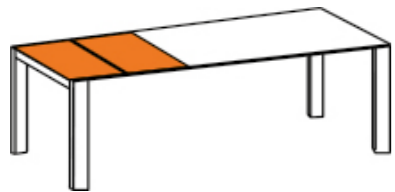

2 Einlegeplatten
2 rallonges

Masse | dimensions

Fix: 80 x 80 – 300 x 95cm
Ausziehtisch | tablé à rallonge: 130/180 x 80 – 210/270/330 x 95cm
Gestell | pied: 50 x 50mm
Höhe | hauteur: 74cm