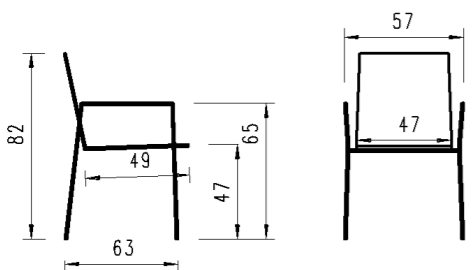

Geflecht Rope I tressage rope		
Sandstone Sitzpolster Copacabana anthr. 160	Siberian grey Sitzpolster Southend light grey 164	Anthrazit Sitzpolster Copac. white grey 161
Gestell structure	Artikel-Nr No d'article	
4- Fuss Aluminium anthrazit 4-pied en aluminium anthracite	10EX18-16	360 -- --
4- Fuss Aluminium powder 4-pied en aluminium powder	10EX20-32	-- 360 --
4- Fuss Aluminium anthrazit 4-pied en aluminium anthracite	10EX18-24	-- -- 360