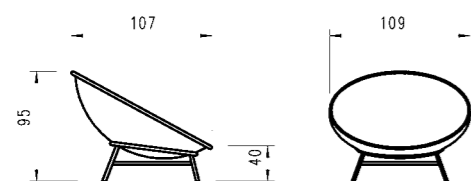

Textilen	
Charcoal mouse grey 25	
Gestell structure	Artikel-Nr No d'article
4- Fuss Aluminium anthrazit 4-pied en aluminium anthracite	32EX18-... 130

LOUNGES & SOLO CHAIRS

Ausführung: Rope Sibirian grey 162, Polster Southend light grey
Version: rope sibirian grey 162,coussin southend light grey