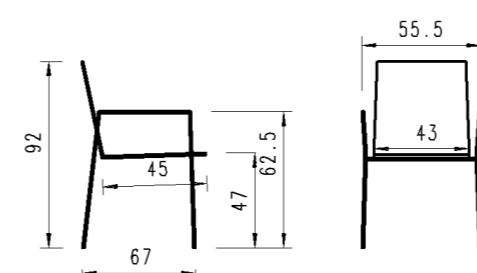

Gestell structure		Artikel-Nr No d'article	Textilen
4- Fuss Gestell Holz Teak 4-pied en teak		30INX9-...	Batylane Eden black 90
			210