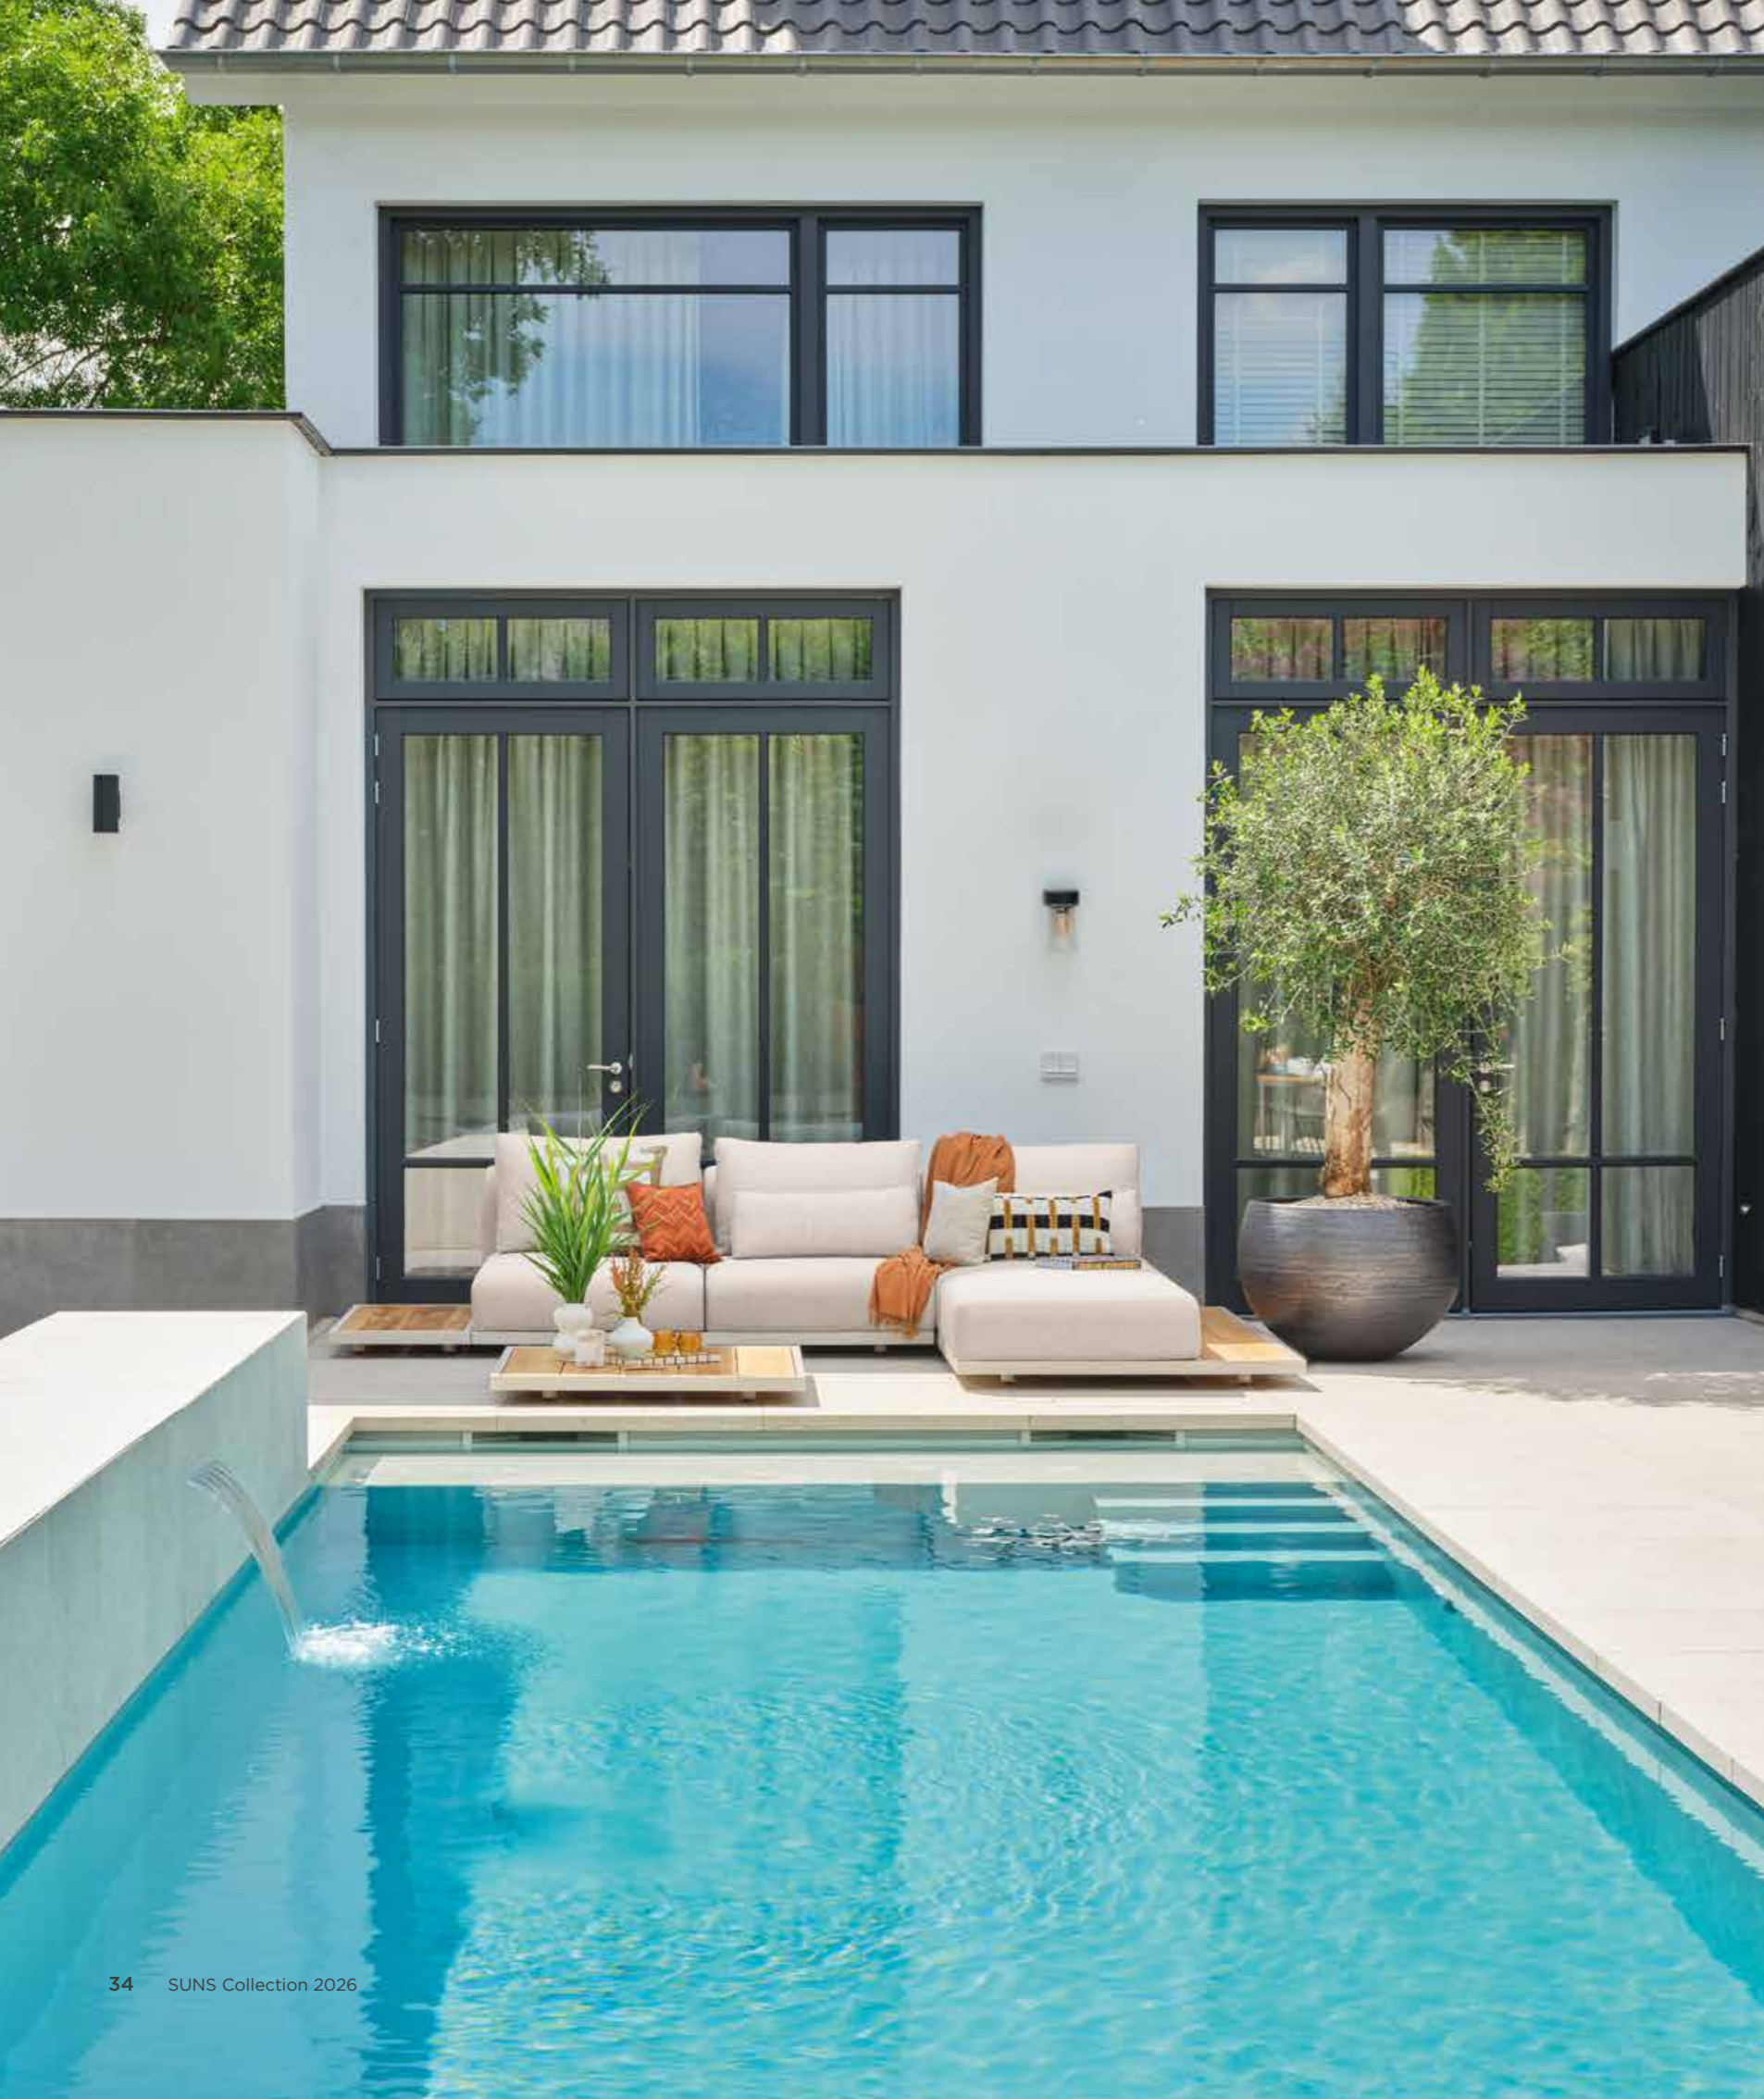

Veneto
Rug

Bellano
Sofa set

Termoli
Side table

Lounge

Kota
Lounge set
Sofa set

Kota | round
Lounge set

Veneto
Rug

Jane
Light