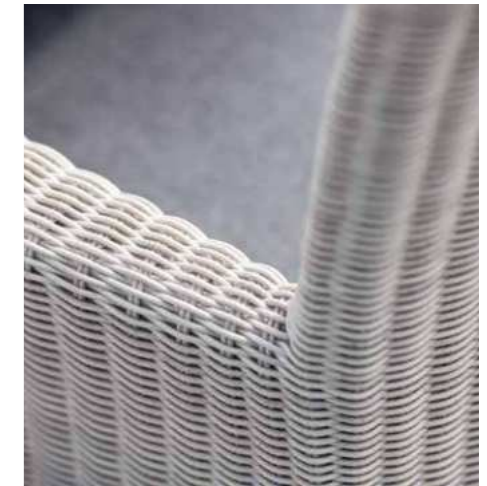

GLEN & SORTINO

SKANDINAVISCHES FLAIR

DESIGN: STERN, RABADESIGN (FREDDIE)

MATERIAL: ALUMINIUM – GEFLECHT – POLYACRYL

Seite 340

Seite 392

GLEN SESSEL

Geflecht Vintage weiß inkl. Sitzkissen seidengrau
100 % Polyacryl mit Reißverschluss
Armlehnen-/Rückenlehnenhöhe in cm: 66,5-75/42
Sitzbreite/-tiefe/-höhe (mit Kissen) in cm: 43/46/50

68 x 62 x 82	(VE 1)	No. 418513	399,00 €

Wohnen im Freien in seiner schönsten Form! Mit Hilfe traditionellem Flechthandwerk ist aus einer Kunststofffaser, die auf den ersten Blick wie ein Naturprodukt anmutet, ein klares Design entstanden. In der Farbe Vintage weiß entspricht der Geflechtessel zudem den aktuellen Trendfarben.

SORTINO SESSEL

Geflecht Vintage weiß inkl. Sitzkissen seidengrau
100 % Polyacryl mit Reißverschluss
Armlehnen-/Rückenlehnenhöhe in cm: 67/46
Sitzbreite/-tiefe/-höhe (mit Kissen) in cm: 45/47/50

60 x 60 x 89	(VE 1)	No. 418510	359,00 €

FREDDIE BEISTELLTISCH

weiß mit Tischplatte Silverstar 2.0 Zement hell

Ø 55 x 43	(VE 1)	No. 431585	299,00 €
Ø 60 x 48	(VE 1)	No. 431590	349,00 €
Ø 65 x 53	(VE 1)	No. 431595	399,00 €