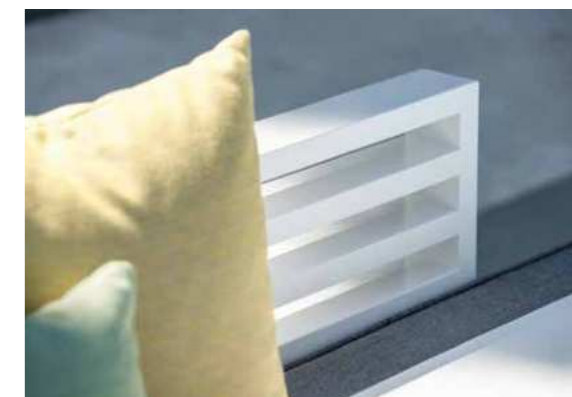

NEW HOLLY DINING

NEUE VERWENDUNG

DESIGN: DOSER + ZIMPRICH

MATERIAL: ALUMINIUM – TEXTILEN – POLYACRYL

Seite 376 Seite 392 Seite 394

NEW HOLLY DINING BANK / LIEGE

weiß mit Textilien silber und Auflage seidengrau 100 % Polyacryl mit Reißverschluss, Kopfstütze an beiden Seiten verstellbar

Rückenlehnenhöhe in cm: 25

Sitzbreite/-tiefe/-höhe in cm (mit Kissen): 216/72/48

216 x 80 x 73	(VE 1)	No. 416812	1.695,00 €

Nachdem sie sich als Lounge, Liege, Bank und Doppelbett durchsetzen konnte, erobert NEW HOLLY nun auch den Dining-Bereich. Die höhere Sitzfläche ist angepasst an die Tischunterkante und gleichzeitig bleiben ihre bisherigen Funktionen bestehen.

NEW HOLLY DINING BEISTELLTISCH / HOCKER

weiß mit Aluminiumleisten weiß

72 x 72 x 38	(VE 1)	No. 416843	369,00 €

NEW HOLLY PASSENDE KISSEN

seidengrau, 100 % Polyacryl mit Reißverschluss

Sitzkissen Hocker 72 x 72 x 10	(VE 1)	No. 404633	169,00 €

Keilrückenkissen 75 x 20/10 x 40	(VE 1)	No. 404720	159,00 €

NEW HOLLY