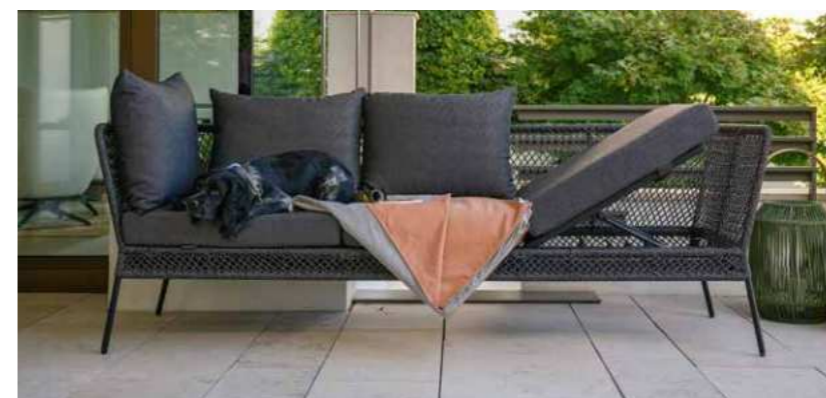

Armlehnen-/Rückenlehnenhöhe in cm: 82/45

Sitzbreite/-tiefe/-höhe (mit Kissen) in cm: 218/68/50

244 x 79 x 85	(VE 1)	No. 415500	3.590,00 €

Die seidenschwarzen Kissen von ODEA passen perfekt zum
seidenschwarzen Bezug des Sessels Artus. Die Serie überzeugt
folglich auch im bemerkenswerten Stilmix.

INTERNO TISCH

schwarz matt Rundrohr konisch mit Tischplatte Teak
Tischunterkante 68,5 cm

180 x 100 x 76	(VE 1)	No. 432469	1.195,00 €

ARTUS VIP SESSEL

Edelstahl schwarz matt pulverbeschichtet mit Bezug
Outdoorstoff seidenschwarz

Armlehnen-/Rückenlehnenhöhe in cm: 69/45

Sitzbreite/-tiefe/-höhe in cm: 45/48/49

63 x 63 x 92	(VE 1)	No. 415425	699,00 €

ODEA SESSEL

schwarz matt mit Kordel Pepper (Ø 4 mm) inkl. Sitz- und
Rückenkissen aus Outdoorstoff seidenschwarz, 100 % Polyacryl
mit Reißverschluss

Armlehnen-/Rückenlehnenhöhe in cm: 63,5–80/41

Sitzbreite/-tiefe/-höhe (mit Kissen) in cm: 51/43/51

58 x 64 x 88	(VE 2)	No. 415490	499,00 €

DECKE

100 % Polyacryl orange, 100 % Polyester hellgrau

ca. 156 x 200	(VE 1)	No. 404029	219,00

ODEA BARSESEL

schwarz matt mit Kordel Pepper (Ø 4 mm) inkl. Sitzkissen aus
Outdoorstoff seidenschwarz, 100 % Polyacryl mit Reißverschluss
Rückenlehnenhöhe in cm: 27

Sitzbreite/-tiefe/-höhe (mit Kissen) in cm: 48/41/81

53 x 59 x 108	(VE 1)	No. 415538	549,00