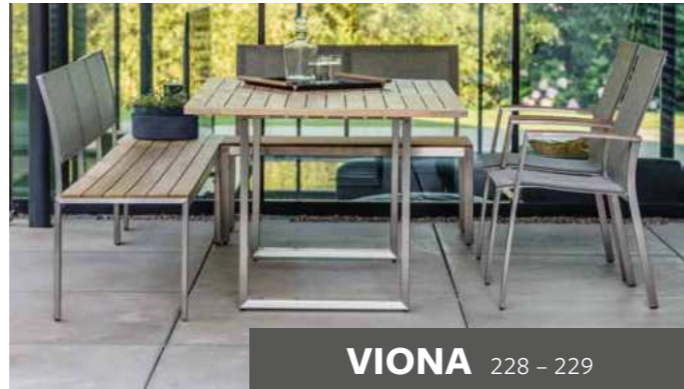

EDELSTAHL

COOLE ELEGANZ

Edelstahl ist witterungsbeständig, hygienisch, stabil und pflegeleicht. Diese Chrom-Nickel-Stahl-Legierung ist besonders widerstandsfähig gegenüber Korrosion und wird zum Beispiel auch für die Herstellung von Innenverkleidungen von Waschmaschinen, Geschirrspülmaschinen sowie für hochwertiges Besteck und Kochgeschirr verwendet.