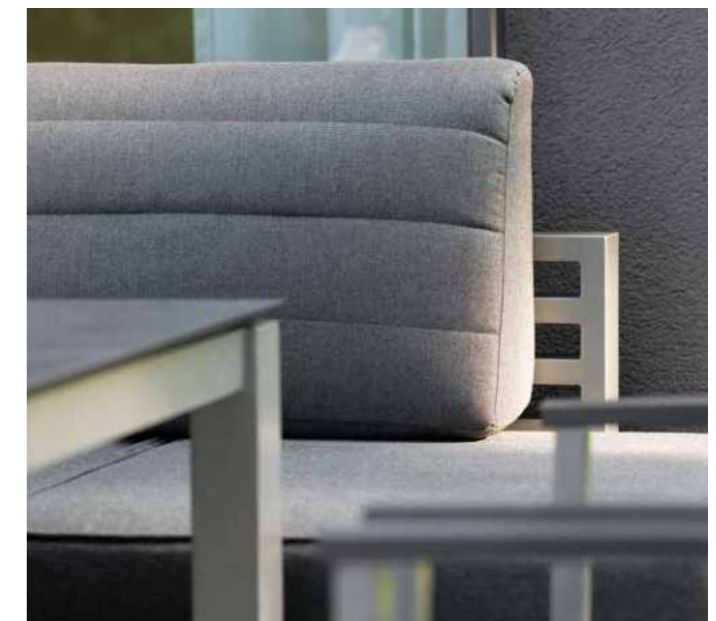

NEW HOLLY DINING

NEUE VERWENDUNG

DESIGN: DOSER + ZIMPRICH

MATERIAL: ALUMINIUM – TEXTILEN – POLYACRYL

Seite 346 Seite 372 Seite 392 Seite 394

NEW HOLLY DINING BANK / LIEGE

graphit mit Textilien silbergrau und Auflage schiefergrau 100 % Polyacryl mit Reißverschluss, Kopfstütze an beiden Seiten verstellbar

Rückenlehnenhöhe in cm: 25

Sitzbreite/-tiefe/-höhe in cm (mit Kissen): 216/72/48

216 x 80 x 73	(VE 1)	No. 416811	1.695,00 €

NEW HOLLY PASSENDE KISSEN

schiefergrau, 100 % Polyacryl mit Reißverschluss

Sitzkissen Hocker 72 x 72 x 10	(VE 1)	No. 404638	169,00 €

Keilrückenkissen 75 x 20/10 x 40	(VE 1)	No. 404721	159,00 €

NEW HOLLY DINING BEISTELLTISCH / HOCKER

graphit mit Aluminiumleisten graphit

72 x 72 x 38	(VE 1)	No. 416841	369,00 €

Mit der an die Tischunterkante angepassten höheren Sitzfläche wird die NEW HOLLY zum optischen Highlight in Ihrem Dining-Bereich. Auch die Dining-Variante hat ein verstellbares Kopf- und Fußteil und dadurch die angenehmen Liegefunktionen aller NEW HOLLY-Modelle.

TISCH

graphit mit Tischplatte Silverstar 2.0 Zement und Zement hell dreigeteilt, Tischunterkante 68 cm

140 x 200 x 74,5	(VE 1)	No. 431994	2.395,00 €

EVOEE STAPELSESSEL

graphit mit Textilienbezug silbergrau und Aluminiumarmlehnen anthrazit

Armlehnen-/Rückenlehnenhöhe in cm: 66,5/50

Sitzbreite/-tiefe/-höhe in cm: 43/47/47

56 x 65 x 96	(VE 4)	No. 417671	219,00 €