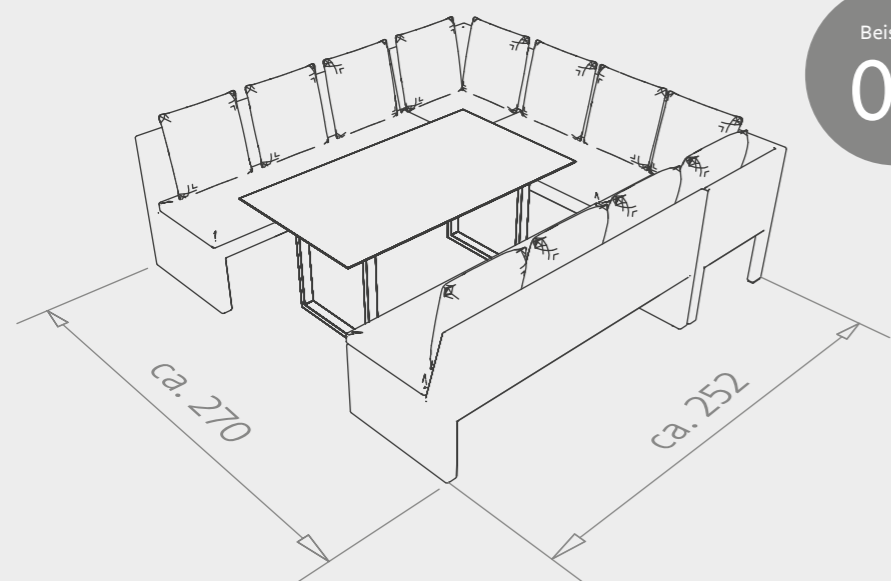

Beispiel
02