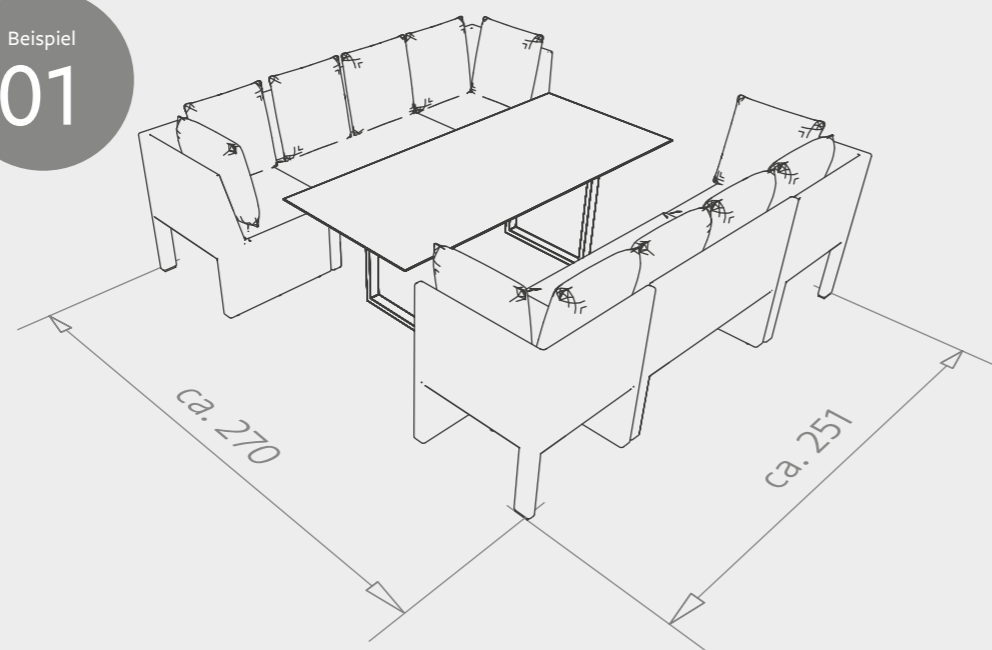

NOEL
Gestell Aluminium
mit Geflecht und
Kissen 100 % Polyacryl

Beispiel
01

4 x Eckelement	3.396,00 €
2 x 2-Sitzer Bank	1.998,00 €
1 x Kufentisch Edelstahl 200 x 100 x 73	1.495,00 €
TOTAL	6.889,00 €