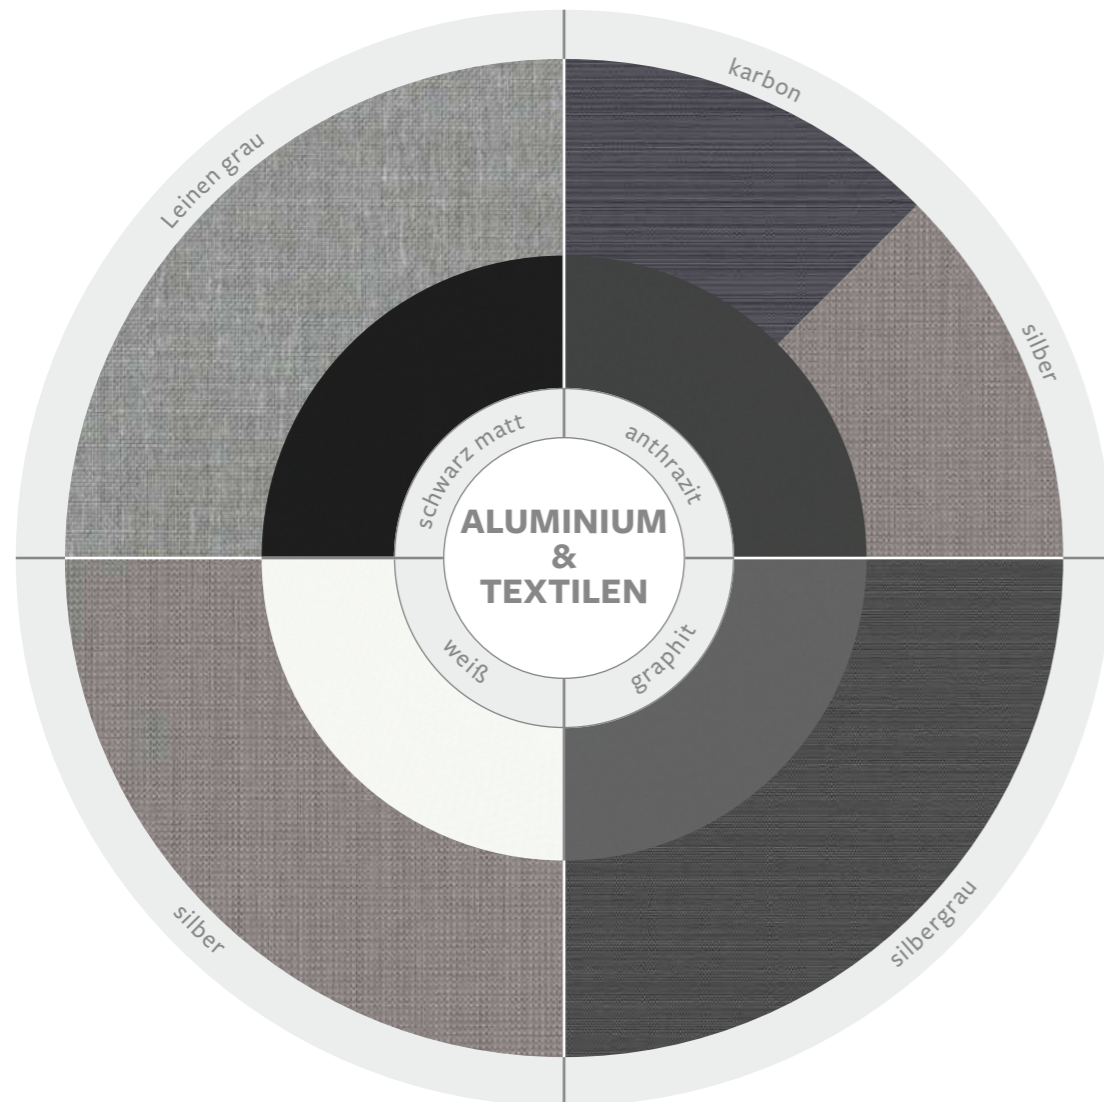

DIE STERN FARBWELTEN

PASSEND AUF EINANDER ABGESTIMMT

Um sicherzustellen, dass Ihre Möbel auch langfristig erweiterbar und unterschiedliche Gruppen untereinander harmonisch kombinierbar sind, gibt es die STERN Farbwelten. Die Textilien und Aluminium-Farbkombinationen sind fest miteinander verheiratet.

Sollten Sie beispielsweise bereits eine STERN-Tischgruppe in Anthrazit besitzen und möchten die Terrasseneinrichtung um eine Bank oder Liege erweitern, können Sie sicher sein, dass diese auch farblich passt. Kombinieren Sie ganz einfach die unterschiedlichen Möbel innerhalb einer Farbwelt.

EVOEE
STAPELSESSEL
AB SEITE 154