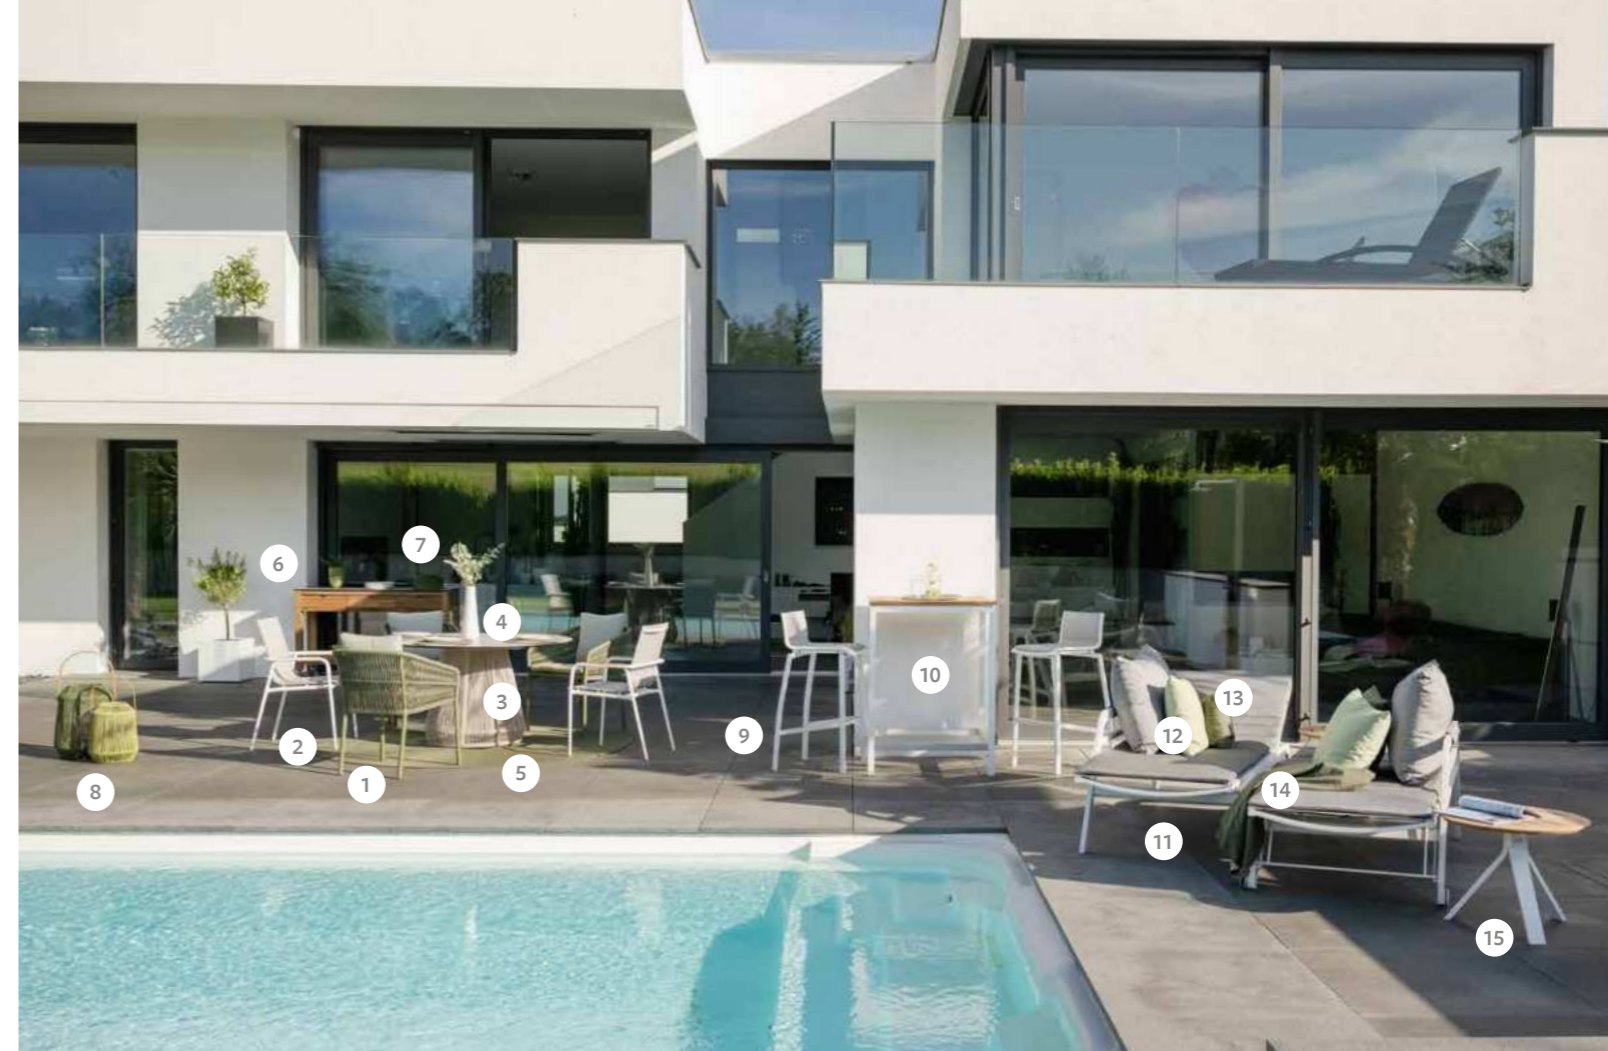

# EXCLUSIVE NAPA VALLEY

LUXURIÖSE HARMONIE  
FÜR DRAUSSEN

Das Living Concept „Exclusive Napa Valley“ bringt die Eleganz und entspannte Atmosphäre des kalifornischen Weinlands in Ihren Außenbereich. Die Farbpalette aus Anthrazit, Cream, Grau und Koralle schafft eine harmonische und einladende Umgebung. Die geraden Formen und die Kombination aus Aluminium, Kordel, Textilien und edlen Stoffen verleihen dem Design eine solide und stilvolle Struktur.

Inspiziert von den klaren Linien und der kühlen Ästhetik von Beton und Metall, bietet „Elegant Tokyo“ den perfekten Ort für moderne Entspannung und gesellige Momente. Lassen Sie sich von der stilvollen Frische und der modernen Eleganz dieses Ambientes verzaubern, das Ihnen einen Rückzugsort der Ruhe und Inspiration schafft.

# LIVELY IBIZA

ZEITLOSE SCHÖNHEIT  
IN STRAHLENDEM WEISS

Erleben Sie das Living Concept „Lively Ibiza“, das modernes Design mit der belebenden Energie der Natur vereint. Die Farbpalette aus strahlendem Weiß, frischem Grün, warmem Holz und schimmerndem Silber schafft eine lebendige und einladende Atmosphäre. Die Kombination aus Aluminium, Textilien, Holz und edlen Stoffen sorgt für ein leichtes und dennoch robustes Design, das praktischen Nutzen mit stilvoller Klarheit verbindet.

Tauchen Sie ein in das Lebensgefühl von Ibiza, wo sanfte Küsten, Pinienwälder und malerische Buchten die Seele entspannen. „Lively Ibiza“ bringt die zeitlose Schönheit dieser Insel in Ihren Außenbereich. Genießen Sie die mediterrane Leichtigkeit und die Wärme der ibizenkischen Sonne, während Sie sonnige Momente in Ihrem Garten verbringen. Lassen Sie sich von der natürlichen Pracht und der entspannten Lebensart Ibizas inspirieren und erleben Sie die pure Freude des Seins in Ihrem eigenen Paradies.