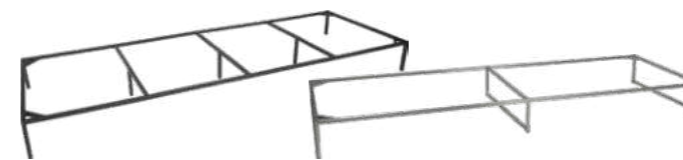

UNTERGESTELL DINING 3-SITZER SOFA

Aluminium oder Edelstahl
244 x 85 x 21 cm

Aluminium anthrazit	(VE 1)	No. 101382	399,00 €
Aluminium weiß	(VE 1)	No. 101391	399,00 €
Edelstahl Kufe	(VE 1)	No. 101621	549,00 €