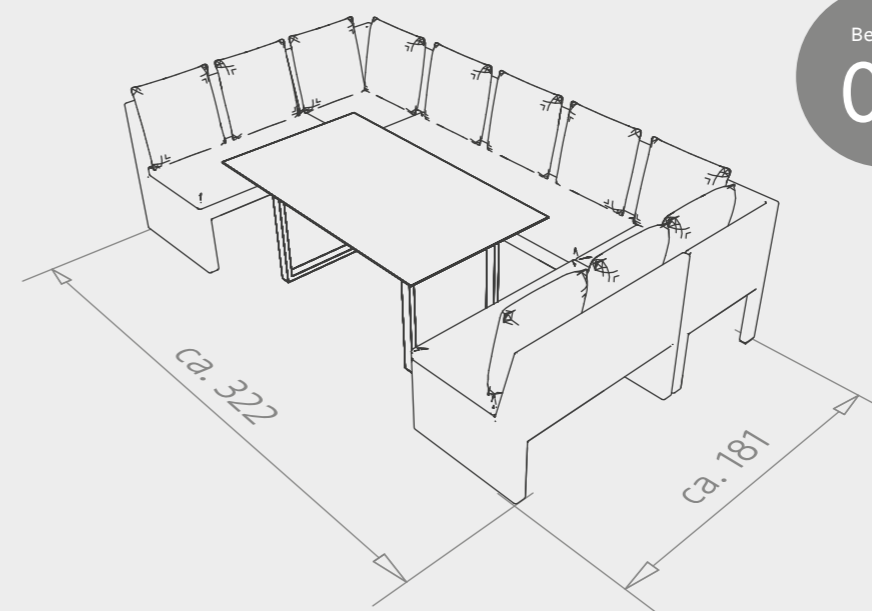

NOEL
Gestell Aluminium
mit Geflecht und
Kissen 100 % Polyacryl

2 x Eckelement	1.698,00 €
2 x 3-Sitzer Bank	2.990,00 €
1 x 2-Sitzer Bank	999,00 €
1 x Kufentisch Edelstahl 200 x 100 x 73	1.495,00 €
TOTAL	7.182,00 €

Beispiel
03