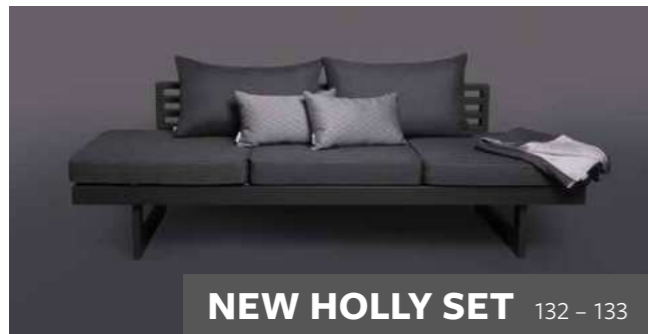

PEPE 120 – 125

TAMMO 126 – 127