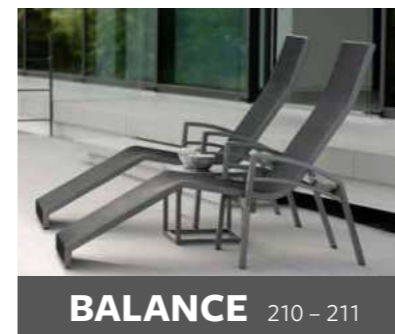

ALUMINIUM

HERVORRAGEND FÜR DRAUSSEN

Aluminium eignet sich aufgrund seiner Eigenschaften hervorragend für die Verwendung von Outdoor-Möbeln. Es weist trotz seines geringen Gewichtes eine hohe Stabilität auf. Außerdem ist Aluminium pflegeleicht, wetterfest, hitzebeständig, rostfrei und recycelbar.