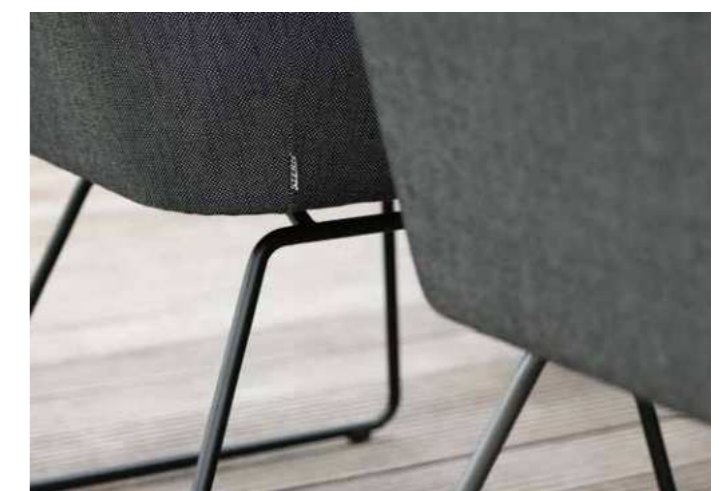

HECTOR & HECTOR VIP

NEUE FORM GEWOHNT BEQUEM

DESIGN: HANS WINKLER DESIGN, DOSER + ZIMPRICH (PENTA)

MATERIAL: EDELSTAHL PULVERBESCHICHTET – OUTDOORSTOFF (100 % POLYACRYL) – SCHNELLTROCKNENDER SCHAUMSTOFF

Seite 316

Seite 392

Seite 396

HECTOR KUFENSESSEL

Edelstahl schwarz matt pulverbeschichtet mit Bezug Outdoorstoff seidenschwarz

Armlehnen-/Rückenlehnenhöhe in cm: 62-66/43

Sitzbreite/-tiefe/-höhe in cm: 47/45/47

63 x 63 x 89	(VE 1)	No. 415427	649,00 €

TISCH PENTA 220 x 100

Tischplatte Teak	(VE 1)	No. 100775	999,00 €

Tischgestell Aluminium schwarz matt Tischunterkante 67 cm	(VE 1)	No. 104064	799,00 €

Erhabene Rundungen und fließende Linien formen eine optisch herausragende Sitzschale, die zum ausgedehnten Sitzen mit Freunden einlädt. Der Outdoorstoff in Seidenschwarz bildet mit den mattschwarzen Kufen ein perfekt abgestimmtes Ensemble. Die von den ARTUS VIP Sesseln bekannte VIP Funktion kommt auch bei dem Modell HECTOR VIP zum Einsatz und animiert zum dynamischen Sitzen.

HECTOR VIP KUFENSESSEL

Edelstahl schwarz matt pulverbeschichtet mit Bezug Outdoorstoff seidenschwarz

Armlehnen-/Rückenlehnenhöhe in cm: 62-66/43

Sitzbreite/-tiefe/-höhe in cm: 47/45/47

63 x 63 x 89	(VE 1)	No. 415426	699,00 €

HECTOR & HECTOR VIP