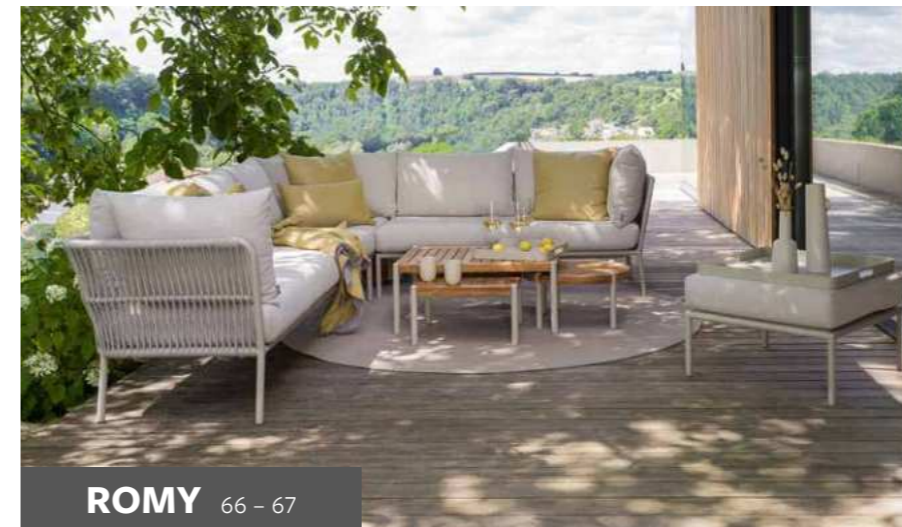

ODEA SALT 56 – 63

ODEA CHILI & BASIL 64 – 65