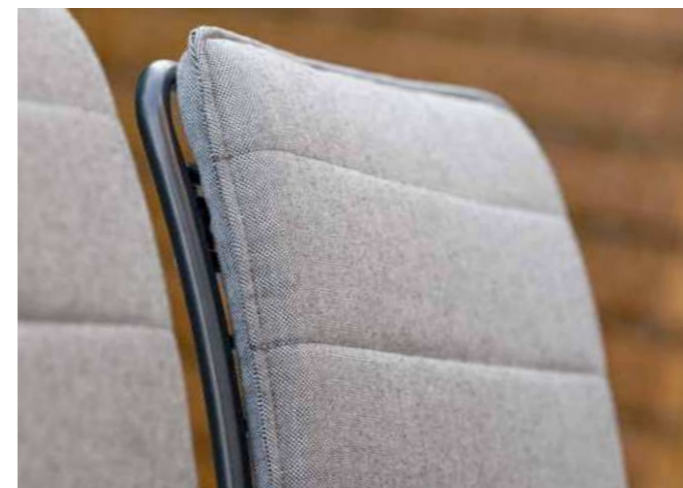

LEVI

STIMMUNGSVOLLE LINIENFÜHRUNG

DESIGN: DOSER + ZIMPRICH

MATERIAL: EDELSTAHL PULVERBESCHICHTET

Seite 392

LEVI LOUNGE-STAPELSTUHL

Edelstahl anthrazit pulverbeschichtet

Rückenlehnenhöhe in cm: 40

Sitzbreite/-tiefe/-höhe in cm: 55/54/40

69 x 64 x 75	(VE 2)	No. 416722	469,00 €

LEVI BARSTUHL

Edelstahl anthrazit pulverbeschichtet, stapelbar

Rückenlehnenhöhe in cm: 28

Sitzbreite/-tiefe/-höhe in cm: 45/45/77

57 x 56 x 103	(VE 2)	No. 416723	499,00 €

LEVI in Anthrazit pulverbeschichtetem Edelstahl ist ebenso als Lounge-Sessel erhältlich. Der elegante Stil des dunklen Gestells mit einer seidengrauen Auflage macht die Serie zu etwas ganz Besonderem.

LEVI AUFLAGE LOUNGE-STAPELSTUHL

100 % Polyacryl mit Reißverschluss

seidengrau	(VE 1)	No. 404200	129,00 €

LEVI AUFLAGE BARSTUHL

100 % Polyacryl mit Reißverschluss

seidengrau	(VE 1)	No. 404205	99,90 €