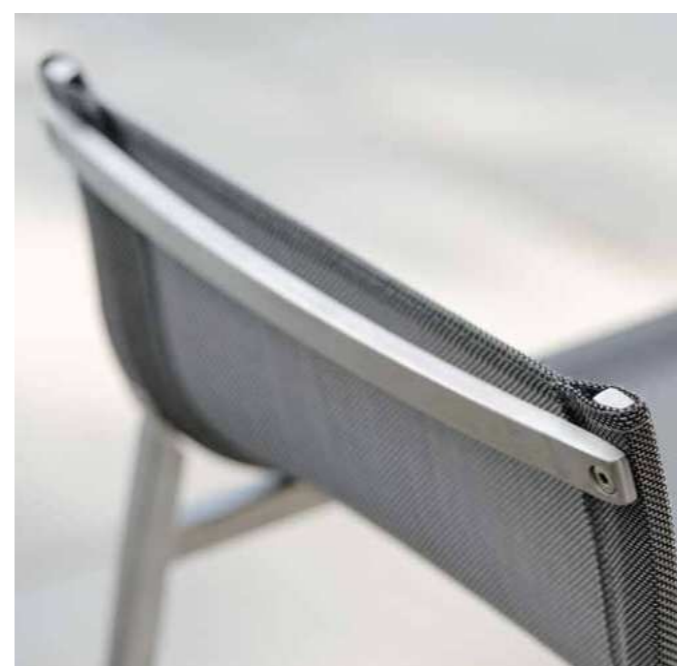

BARNY

HOCH HINAUS

DESIGN: STERN

MATERIAL: EDELSTAHL – TEXTILEN

Seite 348

Seite 392

BARNY BARSTUHL

Edelstahl mit Textilienbezug silbergrau

Rückenlehnenhöhe in cm: 20

Sitzbreite/-tiefe/-höhe in cm: 40/38/76

40 x 56 x 95	(VE 2)	No. 417287	299,00 €

Der Barhocker BARNY aus Edelstahl mit einer Sitzfläche aus Textilien ist die praktische Ergänzung zu dem Bartisch aus Edelstahl. Eine kleine Rückenlehne und Fußstütze bieten zusätzlichen Komfort für gemütliche Abende in der Sonne.

TISCH 80 x 80

Tischplatte Silverstar 2.0 Smoky	(VE 1)	No. 102380	339,00 €
Steh Tischgestell Edelstahl Vierkant Tischunterkante 103 cm	(VE 1)	No. 101538	599,00 €

BARNY