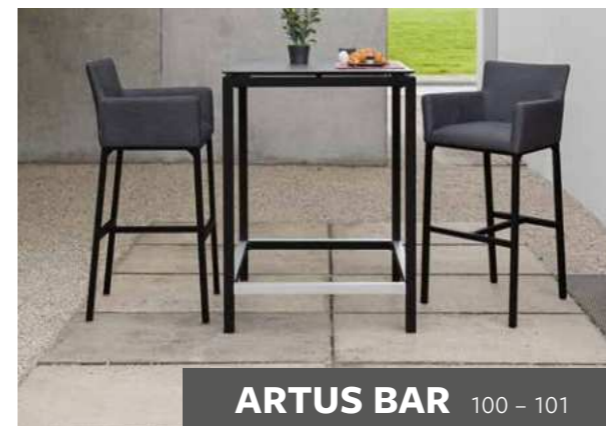

OUTDOORSTOFF

OUTDOOR LIVING IN SEINER SCHÖNSTEN FORM