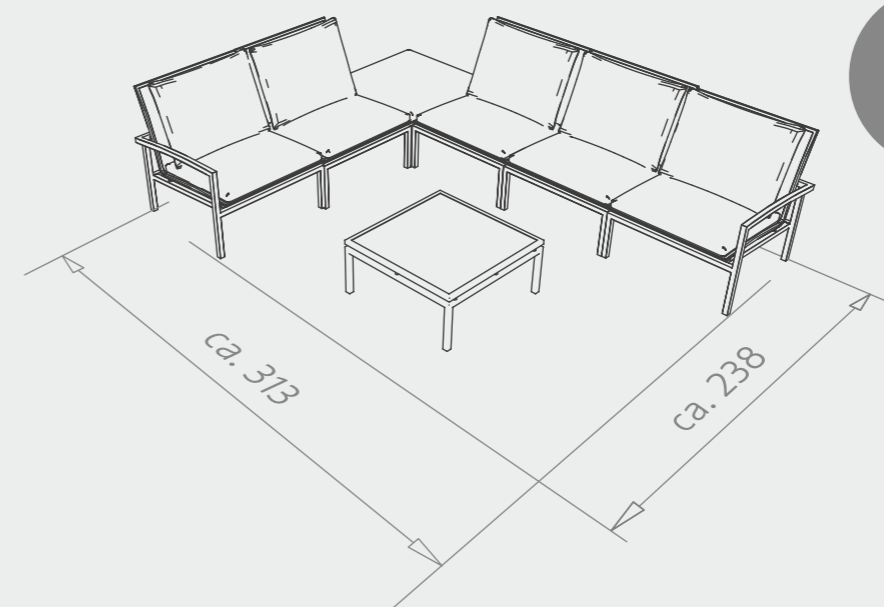

Beispiel
03

SKELBY

Gestell Aluminium mit Textilien
und optional Kissen aus
100 % Polyacryl

1 x Lounge-Seiten- element rechts	469,00 €
1 x Lounge-Seiten- element links	469,00 €
3 x Lounge- Mittелеlement	1.197,00 €
2 x Beistelltisch	758,00 €
5 x Sitzkissen	698,00 €
5 x Rückenkissen	499,50 €

TOTAL 3.832,00 €