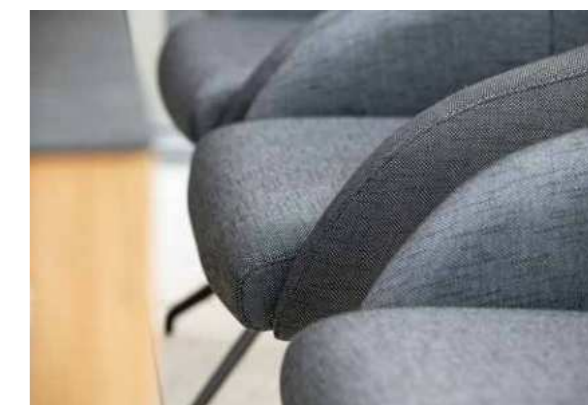

TURN

BRINGT BEWEGUNG INS HOMEOFFICE IM FREIEN

DESIGN: RABADESIGN

MATERIAL: ALUMINIUM – OUTDOORSTOFF (100 % POLYACRYL)
SCHNELLTROCKNENDER SCHAUMSTOFF

Seite 316 Seite 392 Seite 396

TURN DREHSESSEL

schwarz matt mit Bezug Outdoorstoff seidenschwarz

Armlehnen-/Rückenlehnenhöhe in cm: 55–65/38

Sitzbreite/-tiefe/-höhe in cm: 45/45/48

63 x 63 x 84	(VE 1)	No. 415419	699,00 €

Der dynamische TURN-Mechanismus – basierend auf der Sitness®-Technologie – bietet ein völlig neues Sitzgefühl. Der TURN Sessel aktiviert die Rückenmuskulatur und trainiert Ihre Wirbelsäule. Somit kommt beim Sitzen der Kreislauf in Schwung und verbessert die Konzentrationsfähigkeit – ideal also für das Homeoffice im Freien.

TISCH CLASSIC 130 x 80

Tischplatte Silverstar 2.0 Slate stone	(VE 1)	No. 102372	469,00 €

Tischgestell Aluminium schwarz matt Tischunterkante 67 cm	(VE 1)	No. 104112	399,00 €

TISCH

Tischgestell Teak mit Tischplatte Dekton Lava anthrazit

Tischunterkante 67,5 cm

200 x 100 x 74	(VE 1)	No. 420792	1.995,00 €

Weitere Tischvarianten auf Seite 356

Sitness®
just move!