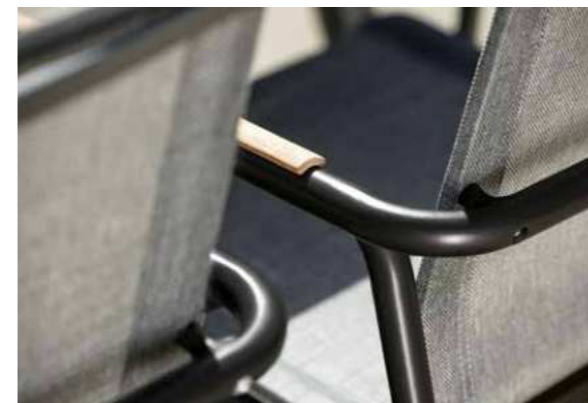

VENTO

SCHLANKE LINIE

DESIGN: EWALD WINKELBAUER, WOLFGANG GUBER

MATERIAL: ALUMINIUM – TEXTILEN – TEAK

Seite 372

Seite 310

Seite 392

VENTO STAPELSESSEL

schwarz matt mit Textilienbezug Leinen grau und Teakarmlehnen

Armlehnen-/Rückenlehnenhöhe in cm: 65/45

Sitzbreite/-tiefe/-höhe in cm: 44/42/46

56 x 61 x 91	(VE 4)	No. 415470	219,00 €

Die Serie VENTO erhält durch das schmale Rundrohr eine besonders schlanke Kontur. Die minimalistischen Teak-Armlehnen setzen einen natürlichen Akzent und lassen die Sessel besonders filigran wirken. VENTO ist ein leichter aber robuster Stapelsessel und in der vollständigen Palette der STERN Farbwelten erhältlich.

INTERNO TISCH

schwarz matt Rundrohr konisch mit Tischplatte Silverstar 2.0 Dark Marble, Tischunterkante 68,5 cm

180 x 100 x 75	(VE 1)	No. 432465	1.095,00 €