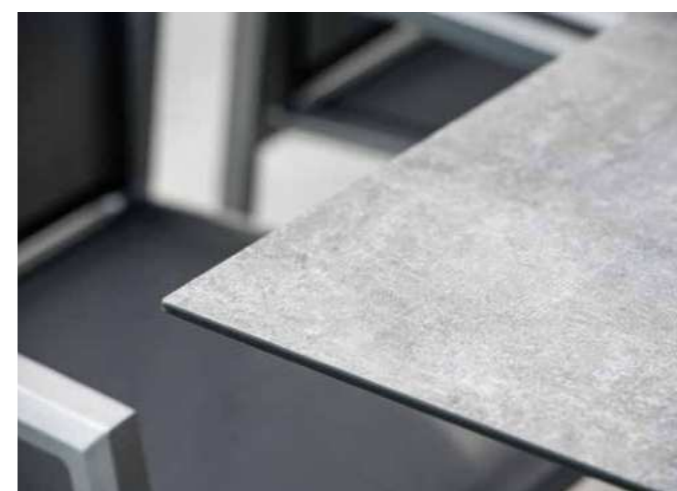

KARI

NEUE VARIANTE

DESIGN: STERN, DOSER + ZIMPRICH (KLAPPESEL)

MATERIAL: ALUMINIUM – TEXTILEN

Seite 372

Seite 312

Seite 392

KARI STAPELSESEL

graphit mit Textilenzug silbergrau und Aluminiumarmlehnen
graphit, extra hohe Rückenlehne

Armlehnen-/Rückenlehnenhöhe in cm: 66/67

Sitzbreite/-tiefe/-höhe in cm: 45/48/47

58 x 70 x 109	(VE 4)	No. 416807	219,00 €

KARI KLAPPESEL

graphit mit Textilenzug silbergrau und Aluminiumarmlehnen
anthrazit, Rückenteil 5-fach verstellbar

Armlehnen-/Rückenlehnenhöhe in cm: 66/76

Sitzbreite/-tiefe/-höhe in cm: 49/47/47

63 x 71 x 115	(VE 1)	No. 416861	329,00 €

KARI PLUS STAPELSESEL

graphit mit Textilenzug silbergrau und Aluminiumarmlehnen
graphit, extra hohe Rückenlehne, erweiterte Sitzfläche,
belastbar bis 160 kg

Armlehnen-/Rückenlehnenhöhe in cm: 66,5/65

Sitzbreite/-tiefe/-höhe in cm: 54/48/48

68 x 70 x 109	(VE 4)	No. 415483	249,00 €

KARI STAPELSESEL

graphit mit Textilenzug silbergrau und Aluminiumarmlehnen
graphit

Armlehnen-/Rückenlehnenhöhe in cm: 66/48

Sitzbreite/-tiefe/-höhe in cm: 45/48/47

58 x 64 x 90	(VE 4)	No. 416866	169,00 €

KARI HOCKER

graphit mit Textilenzug silbergrau

Sitzbreite/-tiefe/-höhe in cm: 49/46/44

58 x 49 x 44	(VE 2)	No. 416817	129,00 €

INTERNO TISCH

graphit Vierkantrohr mit Tischplatte Silverstar 2.0 Metallic grau
Tischunterkante 68,5 cm

220 x 100 x 75	(VE 1)	No. 432032	1.495,00 €