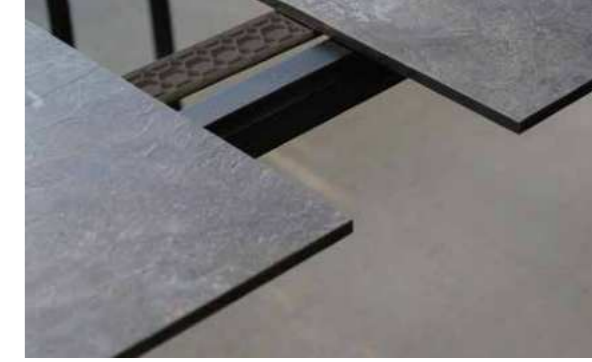

AUSZIEHTISCH-SYSTEM

PENTA – DER FORMVOLLENDETE AUSZIEHTISCH

DESIGN: DOSER + ZIMPRICH

MATERIAL: ALUMINIUM/EDELSTAHL – SILVERSTAR

Die besondere fünfeckige Beinform wurde auch bei diesem Ausziehtisch verwendet. Zusätzlich besitzt der Ausziehtisch eine ausgefeilte Ausziehfunktion, um ihn bei Bedarf zu verlängern.

Seite 392

AUSZIEHTISCH PENTA

160 (210) x 100 x 75 cm

Tischunterkante 66 cm

- Gestell Fünfkantrohr 6 x 6 cm aus Aluminium oder Edelstahl
- Tischplatte Silverstar, die mit der Tischkante abschließt
- Kopfkulissenauszug mit einer Einlegeplatte, eine zusätzliche zweite ist separat erhältlich

EXTRA EINLEGEPLATTE

Mit diesen Platten können Sie den Ausziehtisch optional um weitere 50 cm – auf 260 cm – verlängern.

Dark Marble	No. 103473	389,00 €
Slate	No. 103453	389,00 €
Zement	No. 103457	389,00 €
Smoky	No. 103461	389,00 €
Metallic grau	No. 103469	389,00 €
Slate stone	No. 103477	389,00 €
Zement hell	No. 103465	389,00 €
Quartz	No. 103485	389,00 €
Stone light	No. 103481	389,00 €

Gestell		ALUMINIUM				EDELSTAHL
		schwarz matt	anthrazit	graphit	weiß	
Dekor	Dark Marble	No. 432805 2.495,00 €	No. 432815 2.495,00 €	No. 432825 2.495,00 €	No. 432835 2.495,00 €	No. 432845 2.695,00 €
	Slate	No. 432800 2.495,00 €	No. 432810 2.495,00 €	No. 432820 2.495,00 €	No. 432830 2.495,00 €	No. 432840 2.695,00 €
	Zement	No. 432801 2.495,00 €	No. 432811 2.495,00 €	No. 432821 2.495,00 €	No. 432831 2.495,00 €	No. 432841 2.695,00 €
	Smoky	No. 432803 2.495,00 €	No. 432813 2.495,00 €	No. 432823 2.495,00 €	No. 432833 2.495,00 €	No. 432843 2.695,00 €
	Metallic grau	No. 432804 2.495,00 €	No. 432814 2.495,00 €	No. 432824 2.495,00 €	No. 432834 2.495,00 €	No. 432844 2.695,00 €
	Slate stone	No. 432806 2.495,00 €	No. 432816 2.495,00 €	No. 432826 2.495,00 €	No. 432836 2.495,00 €	No. 432846 2.695,00 €
	Zement hell	No. 432802 2.495,00 €	No. 432812 2.495,00 €	No. 432822 2.495,00 €	No. 432832 2.495,00 €	No. 432842 2.695,00 €
	Quartz	No. 432808 2.495,00 €	No. 432818 2.495,00 €	No. 432828 2.495,00 €	No. 432838 2.495,00 €	No. 432848 2.695,00 €
	Stone light	No. 432807 2.495,00 €	No. 432817 2.495,00 €	No. 432827 2.495,00 €	No. 432837 2.495,00 €	No. 432847 2.695,00 €