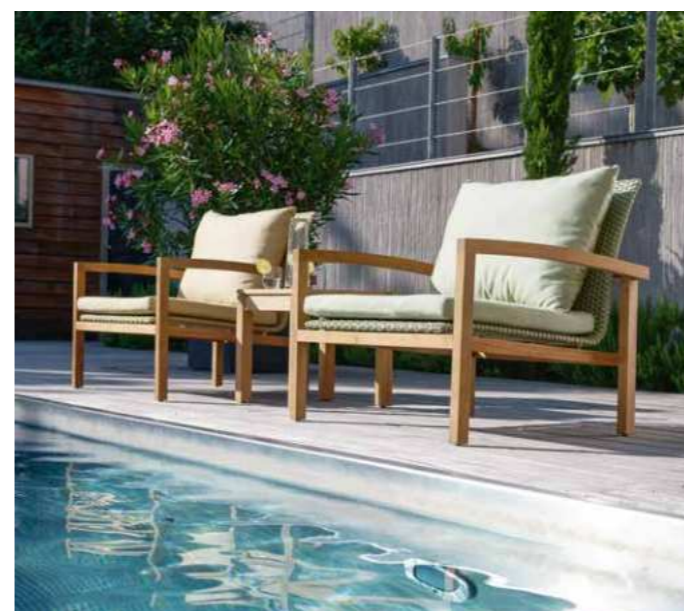

LEAH

VITALISIEREND WIE DER FRÜHLING SELBST

DESIGN: DOSER + ZIMPRICH

MATERIAL: TEAK – KORDEL (SYNTHETIKFASER)

Seite 376

Seite 392

LEAH LOUNGE-SESSEL

Teak natur mit Kordel farngrün und Teakarmlehnen

Armlehnen-/Rückenlehnenhöhe in cm: 58/53

Sitzbreite/-tiefe/-höhe in cm: 74/60/35

91 x 79 x 81	(VE 1)	No. 420776	999,00 €

LEAH PASSENDE KISSEN

farngrün, 100 % Polyacryl mit Reißverschluss

Sitzkissen 74 x 60 x 5	(VE 1)	No. 404790	99,90 €

Rückenkissen 76 x 54 x 30	(VE 1)	No. 404791	99,90 €

LEAH LOUNGE-SESSEL

Teak natur mit Kordel gelb und Teakarmlehnen

Armlehnen-/Rückenlehnenhöhe in cm: 58/53

Sitzbreite/-tiefe/-höhe in cm: 74/60/35

91 x 79 x 81	(VE 1)	No. 420775	999,00 €

LEAH PASSENDE KISSEN

gelb, 100 % Polyacryl mit Reißverschluss

Sitzkissen 74 x 60 x 5	(VE 1)	No. 404792	99,90 €

Rückenkissen 76 x 54 x 30	(VE 1)	No. 404793	99,90 €

Setzen Sie erfrischende Farbakzente. In frühlingshaftem Farngrün und frischem Gelb wirken die LEAH-Loungesessel besonders belebend. Der natürliche Charakter der Teak-Sessel kommt hervorragend zur Geltung. Farblich passende Sitzkissen sorgen für ein Plus an Behaglichkeit.