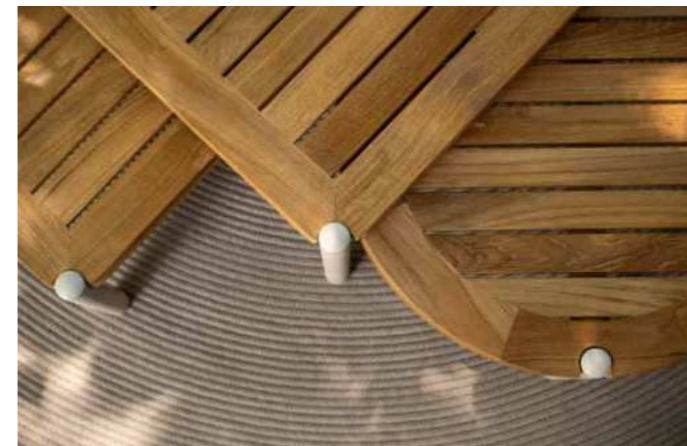

## LEAH LOUNGE-BEISTELLTISCH

Teak natur mit Kordel steingrau  
und Glasplatte

75 x 75 x 34	(VE 1)	No. 420746	<b>599,00 €</b>
--------------	--------	------------	-----------------

OUTDOOR-  
TEPPICH  
SEITE 390