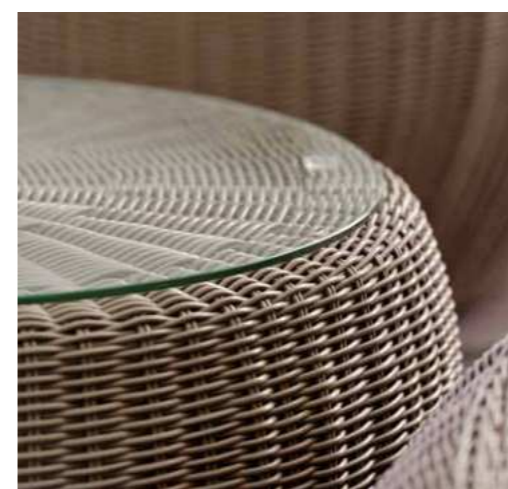

ANNY

NOCH MEHR FARBENFROHE BEGLEITER

DESIGN: STERN

MATERIAL: ALUMINIUM – GEFLECHT – POLYACRYL

Seite 376 Seite 392 Seite 394

ANNY LOUNGE-SESSEL

Geflecht basaltgrau mit Sitz- und Rückenkissen seidengrau
100 % Polyacryl mit Reißverschluss

Rückenlehnenhöhe in cm: 40

Sitzbreite/-tiefe/-höhe (mit Kissen) in cm: 66/53/37

110 x 107 x 84	(VE 1)	No. 418090	1.295,00 €

ANNY LOUNGE-SESSEL

Geflecht Zimt mit Sitz- und Rückenkissen rehbraun
100 % Polyacryl mit Reißverschluss

Rückenlehnenhöhe in cm: 40

Sitzbreite/-tiefe/-höhe (mit Kissen) in cm: 66/53/37

110 x 107 x 84	(VE 1)	No. 418092	1.295,00 €

ANNY BEISTELLTISCH / HOCKER

Geflecht basaltgrau mit Glasplatte und Kissen seidengrau
100 % Polyacryl mit Reißverschluss

Ø 54 x 32	(VE 1)	No. 418160	369,00 €

ANNY BEISTELLTISCH / HOCKER

Geflecht Zimt mit Glasplatte und Kissen rehbraun
100 % Polyacryl mit Reißverschluss

Ø 54 x 32	(VE 1)	No. 418161	369,00 €

ANNY BEISTELLTISCH

Geflecht basaltgrau mit Glasplatte

Ø 58 x 42	(VE 1)	No. 418091	489,00 €

ANNY BEISTELLTISCH

Geflecht Zimt mit Glasplatte

Ø 58 x 42	(VE 1)	No. 418093	489,00 €