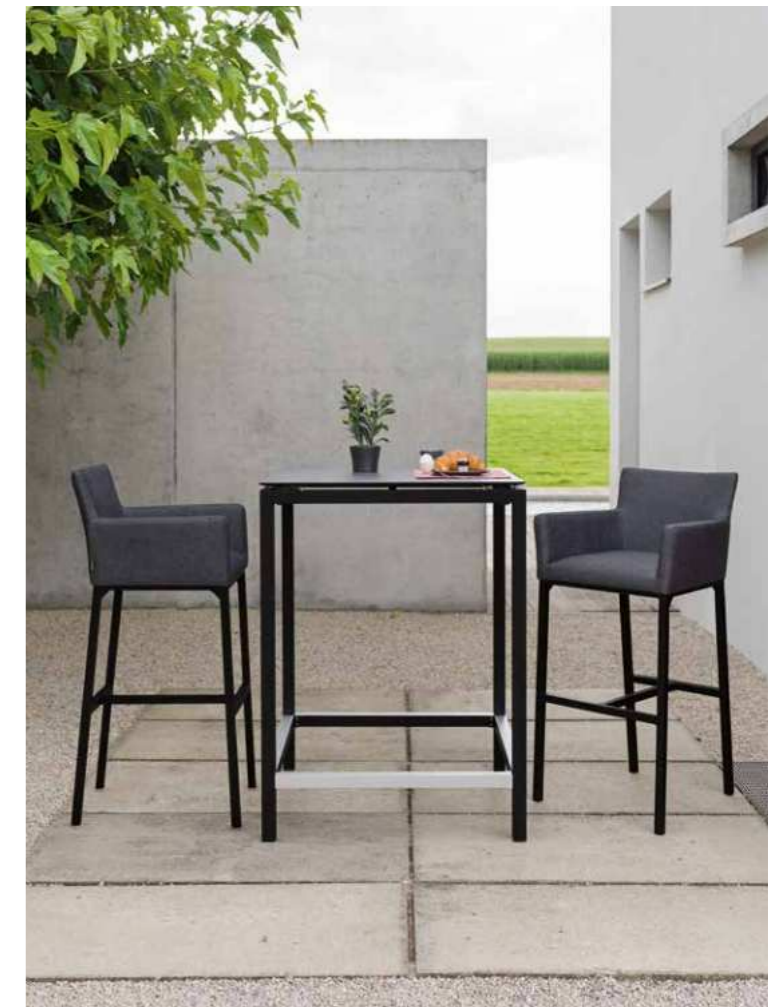

ARTUS

EDLES NIGHT CLUBBING

DESIGN: STERN, RABADESIGN (FREDDIE)

MATERIAL: ALUMINIUM – OUTDOORSTOFF (100 % POLYACRYL)
SCHNELLTROCKNENDER SCHAUMSTOFF

Seite 392

ARTUS LOUNGE-SESSEL

schwarz matt mit Bezug Outdoorstoff seidenschwarz

Armlehnen-/Rückenlehnenhöhe in cm: 61/44

Sitzbreite/-tiefe/-höhe in cm: 52/50/40

68 x 68 x 81	(VE 2)	No. 415436	629,00 €

ARTUS BARSESSEL

schwarz matt mit Bezug Outdoorstoff seidenschwarz

Armlehnen-/Rückenlehnenhöhe in cm: 96/32

Sitzbreite/-tiefe/-höhe in cm: 44/41/82

55 x 55 x 110	(VE 1)	No. 415437	679,00 €

Die minimalistische Struktur des Outdoorstoffs in Seidenschwarz und das mattschwarze Gestell wirken elegant und erzeugen ein stylisches Lounge-Gefühl.

FREDDIE BEISTELLTISCH

schwarz matt mit Tischplatte Teak

Ø 60 x 49	(VE 1)	No. 431561	399,00 €

TISCH 80 x 80

Tischplatte Silverstar 2.0 Metallic grau	(VE 1)	No. 102310	339,00 €

Steh Tischgestell Aluminium schwarz matt Tischunterkante 103 cm	(VE 1)	No. 101055	399,00 €

Weitere Tischvarianten auf Seite 348