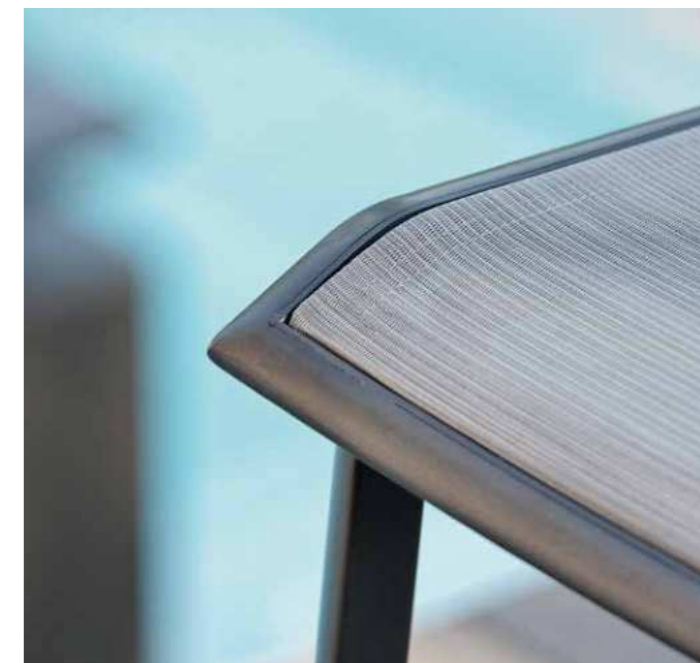

ALLROUND

DER SOMMER-HOCHSITZ

DESIGN: DOSER + ZIMPRICH

MATERIAL: ALUMINIUM – TEXTILEN

Seite 348

Seite 392

ALLROUND BARSTUHL

anthrazit mit Textilienbezug silber, stapelbar

Rückenlehnenhöhe in cm: 20

Sitzbreite/-tiefe/-höhe in cm: 39/40/80

57 x 52 x 100	(VE 2)	No. 416887	329,00 €

ALLROUND BARSTUHL

anthrazit mit Textilienbezug karbon, stapelbar

Rückenlehnenhöhe in cm: 20

Sitzbreite/-tiefe/-höhe in cm: 39/40/80

57 x 52 x 100	(VE 2)	No. 416886	329,00 €

ALLROUND BARSTUHL

schwarz matt mit Textilienbezug Leinen grau, stapelbar

Rückenlehnenhöhe in cm: 20

Sitzbreite/-tiefe/-höhe in cm: 39/40/80

57 x 52 x 100	(VE 2)	No. 416885	329,00 €

STEHTISCH 80 x 80

Tischplatte Silverstar 2.0 Smoky	(VE 1)	No. 102380	339,00 €
Stehischgestell Aluminium graphit Tischunterkante 103 cm	(VE 1)	No. 101050	399,00 €

ALLROUND BARSTUHL

graphit mit Textilienbezug silbergrau, stapelbar

Rückenlehnenhöhe in cm: 20

Sitzbreite/-tiefe/-höhe in cm: 39/40/80

57 x 52 x 100	(VE 2)	No. 416888	329,00 €

ALLROUND BARSTUHL

weiß mit Textilienbezug silber, stapelbar

Rückenlehnenhöhe in cm: 20

Sitzbreite/-tiefe/-höhe in cm: 39/40/80

57 x 52 x 100	(VE 2)	No. 417991	329,00 €

ALLROUND