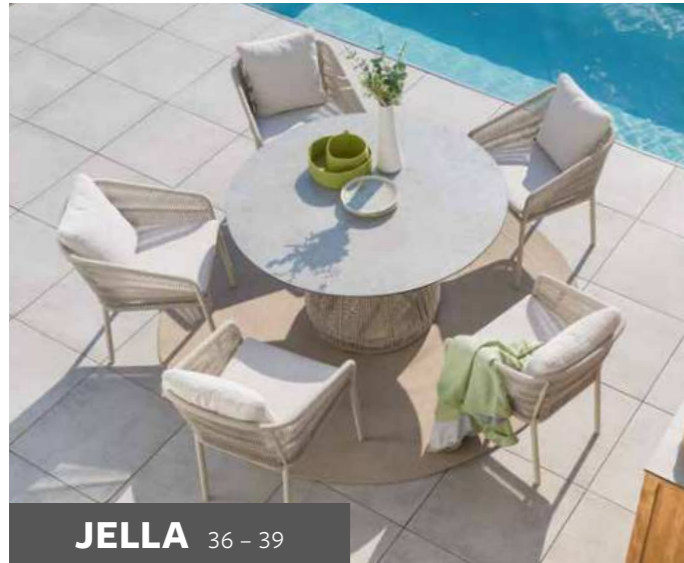

WETTERFESTE KORDEL

UMGARNT EDLES DESIGN

JELLA 36 – 39