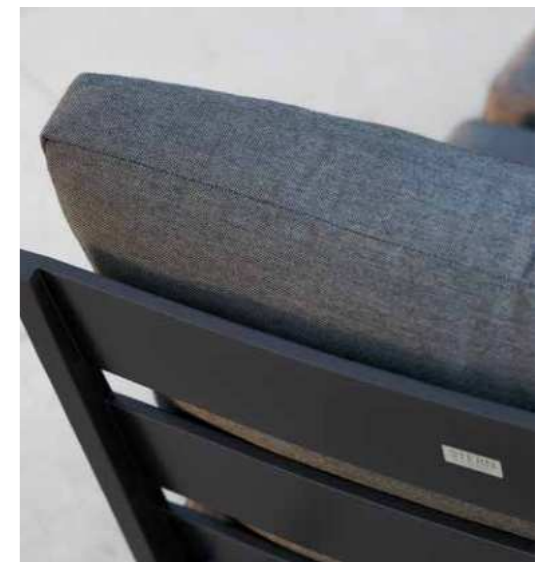

Sitzbreite/-tiefe/-höhe (mit Kissen) in cm: 70/58/43

75 x 58 x 32	(VE 1)	No. 415431	499,00 €

JACKIE 2-SITZER LOUNGE-SOFA

schwarz matt mit Sitz- und Rückenkissen aus Outdoorstoff seiden-schwarz 100 % Polyacryl mit Reißverschluss, inkl. Dekokissen

Rückenlehnenhöhe in cm: 53

Sitzbreite/-tiefe/-höhe (mit Kissen) in cm: 140/65/43

145 x 91 x 72	(VE 1)	No. 415432	1.995,00 €

JACKIE LOUNGE-STUHL

schwarz matt mit Sitz- und Rückenkissen aus Outdoorstoff Cream 100 % Polyacryl mit Reißverschluss, inkl. Dekokissen

Rückenlehnenhöhe in cm: 53

Sitzbreite/-tiefe/-höhe (mit Kissen) in cm: 70/65/43

75 x 91 x 72	(VE 1)	No. 415433	949,00 €

JACKIE LOUNGE-HOCKER

schwarz matt mit Kissen aus Outdoorstoff Cream 100 % Polyacryl mit Reißverschluss

Sitzbreite/-tiefe/-höhe (mit Kissen) in cm: 70/58/43

75 x 58 x 32	(VE 1)	No. 415434	499,00 €

JACKIE 2-SITZER LOUNGE-SOFA

schwarz matt mit Sitz- und Rückenkissen aus Outdoorstoff Cream 100 % Polyacryl mit Reißverschluss, inkl. Dekokissen

Rückenlehnenhöhe in cm: 53

Sitzbreite/-tiefe/-höhe (mit Kissen) in cm: 140/65/43

145 x 91 x 72	(VE 1)	No. 415435	1.995,00 €

Die Serie JACKIE aus Aluminium mit komfortablen Kissen aus Polyacryl überzeugt durch seine einzigartige Linienführung. Erweitert wird die puristische Serie durch eine 2-Sitzer-Bank und ermöglicht damit, die Serie als vielfältige Lounge zu nutzen.