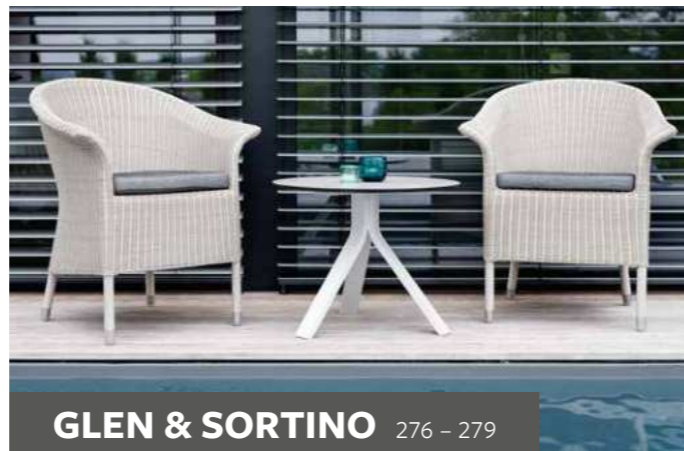

GEFLECHT

TROTZT REGEN UND STURM

Kunststoffgeflecht aus Polyethylen hat alle hervorragenden Eigenschaften, welche für den Outdoor-Bereich erforderlich sind. Es ist wetterfest (bis -15°C), UV-beständig, stabil und pflegeleicht. Geflechtmöbel müssen nicht nachbehandelt oder gestrichen werden. Außerdem ist das Material vollständig recycelbar.

Bitte beachten Sie, dass es sich bei Geflechtprodukten um Unikate handelt, die bedingt durch den hohen Anteil an Handarbeit nie exakt gleich aussehen können. Auch Farbabweichungen durch unterschiedliche Chargen sind möglich.