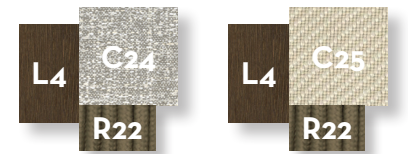

SOFA SX / CODE: CRULDIVSX

Width	Depth	Height	H. armrest	H. seat	H. cushion
230	110	73	63	37	16

SOFA CORNER DX / CODE: CRULANGDX

Width	Depth	Height	H. seat	H. cushion
230	110	73	37	16

SOFA CORNER SX / CODE: CRULANGSX

Width	Depth	Height	H. seat	H. cushion
230	110	73	37	16

SOFA LOUNGE XL DX / CODE: CRULXLDX

Width	Depth	Height	H. armrest	H. seat	H. cushion
155	175	73	63	37	16

SOFA LOUNGE XL SX / CODE: CRULXLSX

Width	Depth	Height	H. armrest	H. seat	H. cushion
155	175	73	63	37	16