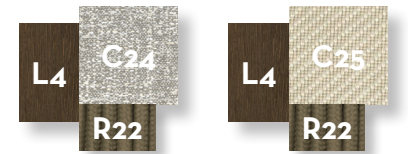

twill beige

outmap sand

twill red

rose

SOFA 3 SEATER / CODE: CRULDIV

Width	Depth	Height	H. armrest	H. seat	H. cushion
245	110	73	63	37	16

SOFA DX / CODE: CRULDIVDX

Width	Depth	Height	H. armrest	H. seat	H. cushion
230	110	73	63	37	16

SOFA SX / CODE: CRULDIVSX

Width	Depth	Height	H. armrest	H. seat	H. cushion
230	110	73	63	37	16

SOFA CORNER DX / CODE: CRULANGDX

Width	Depth	Height	H. seat	H. cushion
230	110	73	37	16

SOFA CORNER SX / CODE: CRULANGSX