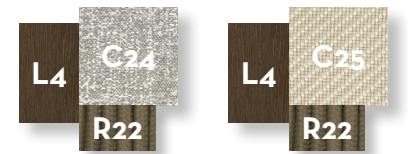

SOFA SX / CODE: CRULDIVSX

Width	Depth	Height	H. armrest	H. seat	H. cushion
230	110	73	63	37	16

SOFA CORNER DX / CODE: CRULANGDX

Width	Depth	Height	H. seat	H. cushion
230	110	73	37	16

SOFA CORNER SX / CODE: CRULANGSX

Width	Depth	Height	H. seat	H. cushion
230	110	73	37	16

SOFA LOUNGE XL DX / CODE: CRULXLDX

Width	Depth	Height	H. armrest	H. seat	H. cushion
155	175	73	63	37	16

SOFA LOUNGE XL SX / CODE: CRULXLSX

Width	Depth	Height	H. armrest	H. seat	H. cushion
155	175	73	63	37	16