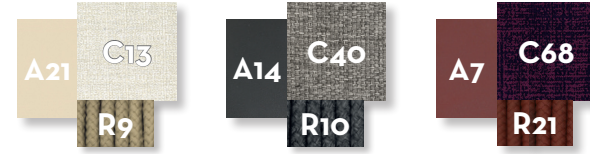

Width 186 | Depth 103 | Height 73 | H. seat 39 | H. cushion 31