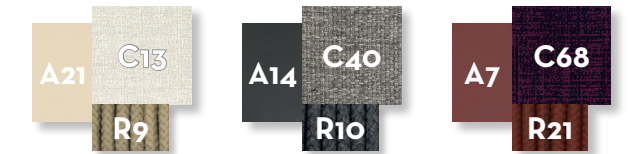

outmap grey

SOFA DX / CODE: SCADIVDX

Width	Depth	Height	H. armrest	H. seat	H. cushion
194	103	73	55	39	31

SOFA SX / CODE: SCADIVSX

Width	Depth	Height	H. armrest	H. seat	H. cushion
194	103	73	55	39	31

SOFA CX / CODE: SCADIVCX

Width	Depth	Height	H. seat	H. cushion
173	103	73	39	31

SOFA LOUNGE XL DX / CODE: SCADIVLXLDX

Width	Depth	Height	H. armrest	H. seat	H. cushion
164	165	73	55	39	31

SOFA LOUNGE XL SX / CODE: SCADIVLXLSX

Width	Depth	Height	H. armrest	H. seat	H. cushion
164	165	73	55	39	31