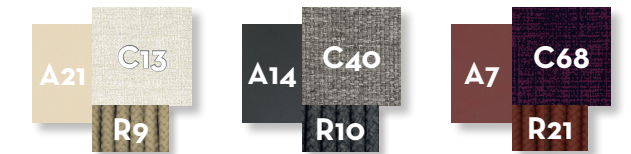

outmap grey

SOFA DX / CODE: SCADIVDX

Width	Depth	Height	H. armrest	H. seat	H. cushion
194	103	73	55	39	31

SOFA SX / CODE: SCADIVSX

Width	Depth	Height	H. armrest	H. seat	H. cushion
194	103	73	55	39	31

SOFA CX / CODE: SCADIVCX

Width	Depth	Height	H. seat	H. cushion
173	103	73	39	31

SOFA LOUNGE XL DX / CODE: SCADIVLXLDX

Width	Depth	Height	H. armrest	H. seat	H. cushion
164	165	73	55	39	31

SOFA LOUNGE XL SX / CODE: SCADIVLXLSX

Width	Depth	Height	H. armrest	H. seat	H. cushion
164	165	73	55	39	31

SOFA OBLIQUE DX / CODE: SCADIVBLDX

Width	Depth	Height	H. seat	H. cushion
155	101	73	39	31

SOFA OBLIQUE SX / CODE: SCADIVBLSX

Width 155 | Depth 101 | Height 73 | H. seat 39 | H. cushion 31

SOFA DROP DX/ CODE: SCADIVGDX