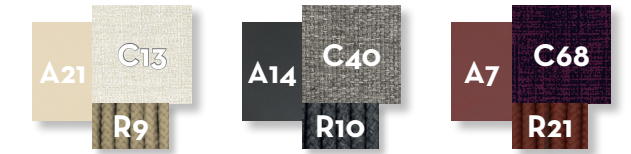

white

mélange beige

grey

black

peach

outmap turquoise

outmap plum

twill rust

outmap grey

SOFA DX / CODE: SCADIVDX

Width	Depth	Height	H. armrest	H. seat	H. cushion
194	103	73	55	39	31

SOFA SX / CODE: SCADIVSX

Width	Depth	Height	H. armrest	H. seat	H. cushion
194	103	73	55	39	31

SOFA CX / CODE: SCADIVCX