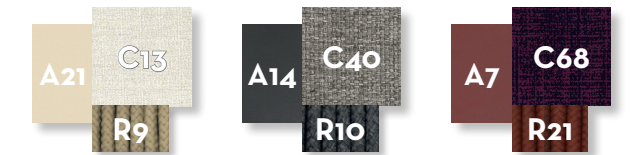

outmap grey

SOFA DX / CODE: SCADIVDX

Width	Depth	Height	H. armrest	H. seat	H. cushion
194	103	73	55	39	31

SOFA SX / CODE: SCADIVSX

Width	Depth	Height	H. armrest	H. seat	H. cushion
194	103	73	55	39	31

SOFA CX / CODE: SCADIVCX

Width	Depth	Height	H. seat	H. cushion
173	103	73	39	31

SOFA LOUNGE XL DX / CODE: SCADIVLXLDX

Width	Depth	Height	H. armrest	H. seat	H. cushion
164	165	73	55	39	31

SOFA LOUNGE XL SX / CODE: SCADIVLXLSX

Width	Depth	Height	H. armrest	H. seat	H. cushion
164	165	73	55	39	31

SOFA OBLIQUE DX / CODE: SCADIVBLDX

Width	Depth	Height	H. seat	H. cushion
155	101	73	39	31

SOFA OBLIQUE SX / CODE: SCADIVBLSX

Width 155 | Depth 101 | Height 73 | H. seat 39 | H. cushion 31

SOFA DROP DX/ CODE: SCADIVGDX