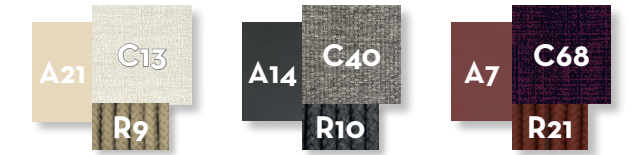

outmap grey

SOFA DX / CODE: SCADIVDX

Width	Depth	Height	H. armrest	H. seat	H. cushion
194	103	73	55	39	31

SOFA SX / CODE: SCADIVSX

Width	Depth	Height	H. armrest	H. seat	H. cushion
194	103	73	55	39	31

SOFA CX / CODE: SCADIVCX

Width	Depth	Height	H. seat	H. cushion
173	103	73	39	31

SOFA LOUNGE XL DX / CODE: SCADIVLXLDX

Width	Depth	Height	H. armrest	H. seat	H. cushion
164	165	73	55	39	31

SOFA LOUNGE XL SX / CODE: SCADIVLXLSX

Width	Depth	Height	H. armrest	H. seat	H. cushion
164	165	73	55	39	31